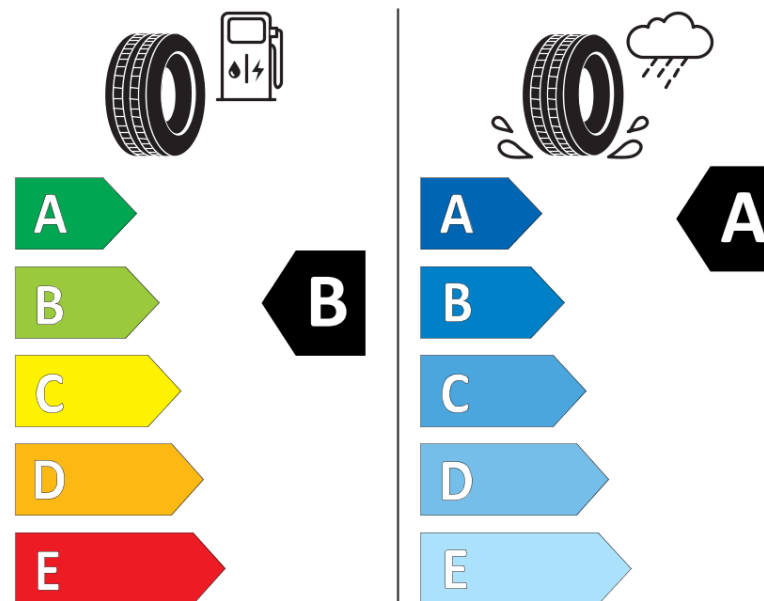

## Informační list výrobku

Nařízení (EU) 2020/740

Dodavatel nebo obchodní značka	<b>MICHELIN</b>
Obchodní název nebo obchodní označení	<b>PRIMACY 4+</b>
Kód modelu	<b>198322</b>
Označení rozměru pneumatiky	<b>235/45R20</b>
Index nosnosti	<b>100</b>
Index rychlosti	<b>W</b>
Třída palivové účinnosti	<b>B</b>
Třída přílnavosti na mokru	<b>A</b>
Třída vnější hlučnosti	<b>B</b>
Hodnota vnější hlučnosti	<b>70 dB</b>
Přílnavost na sněhu	<b>Ne</b>
Přílnavost na ledu	<b>Ne</b>
Datum zahájení výroby	<b>21/23</b>
Datum ukončení výroby	
Zesílené pneu s vyšší nosností	<b>XL</b>
Doplňující informace	<b>235/45 R20 100W XL TL PRIMACY 4+ MI</b>

**MICHELIN**

198322

235/45R20 100 W XL

C1

2020/740