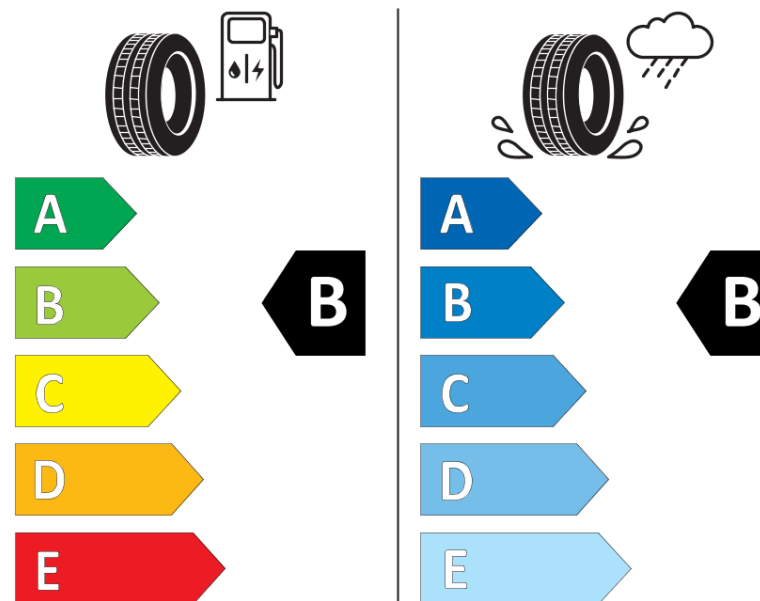

Informační list výrobku

Nařízení (EU) 2020/740

Dodavatel nebo obchodní značka	MICHELIN
Obchodní název nebo obchodní označení	CROSSCLIMATE 2
Kód modelu	200967
Označení rozměru pneumatiky	215/65R17
Index nosnosti	103
Index rychlosti	V
Třída palivové účinnosti	B
Třída přilnavosti na mokru	B
Třída vnější hlučnosti	B
Hodnota vnější hlučnosti	71 dB
Přilnavost na sněhu	Ano
Přilnavost na ledu	Ne
Datum zahájení výroby	42/19
Datum ukončení výroby	
Zesílené pneu s vyšší nosností	XL
Doplňující informace	215/65 R17 103V XL TL CROSSCLIMATE 2 MI

MICHELIN

200967

215/65R17 103 V XL

C1

2020/740