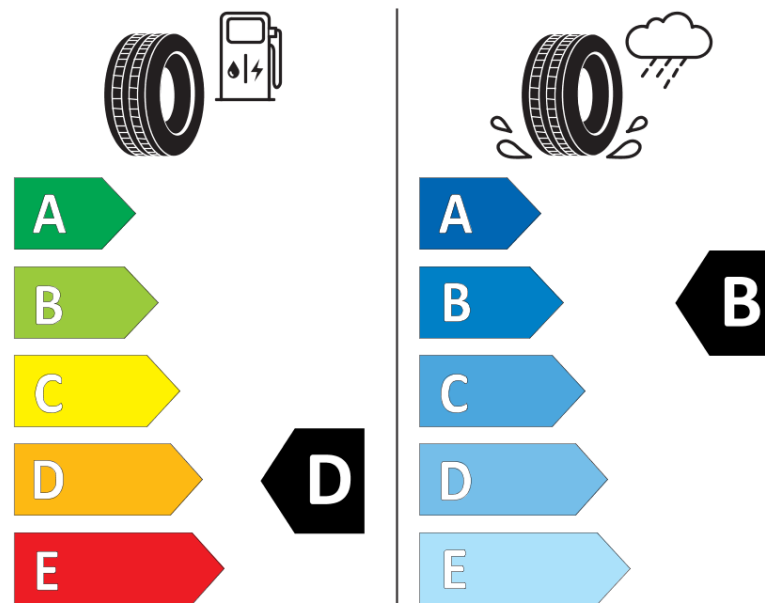

## Informační list výrobku

Nařízení (EU) 2020/740

Dodavatel nebo obchodní značka	<b>MICHELIN</b>
Obchodní název nebo obchodní označení	<b>PILOT SPORT 4</b>
Kód modelu	<b>208195</b>
Označení rozměru pneumatiky	<b>205/40ZR18</b>
Index nosnosti	<b>86</b>
Index rychlosti	<b>(Y)</b>
Třída palivové účinnosti	<b>D</b>
Třída přilnavosti na mokru	<b>B</b>
Třída vnější hlučnosti	<b>B</b>
Hodnota vnější hlučnosti	<b>71 dB</b>
Přilnavost na sněhu	<b>Ne</b>
Přilnavost na ledu	<b>Ne</b>
Datum zahájení výroby	<b>05/15</b>
Datum ukončení výroby	
Zesílené pneu s vyšší nosností	<b>XL</b>
Doplňující informace	<b>205/40 ZR18 (86Y) EXTRA LOAD TL PILOT SPORT 4 MI</b>

# ENERGY

**MICHELIN**

208195

205/40ZR18 (86Y) XL

C1

2020/740