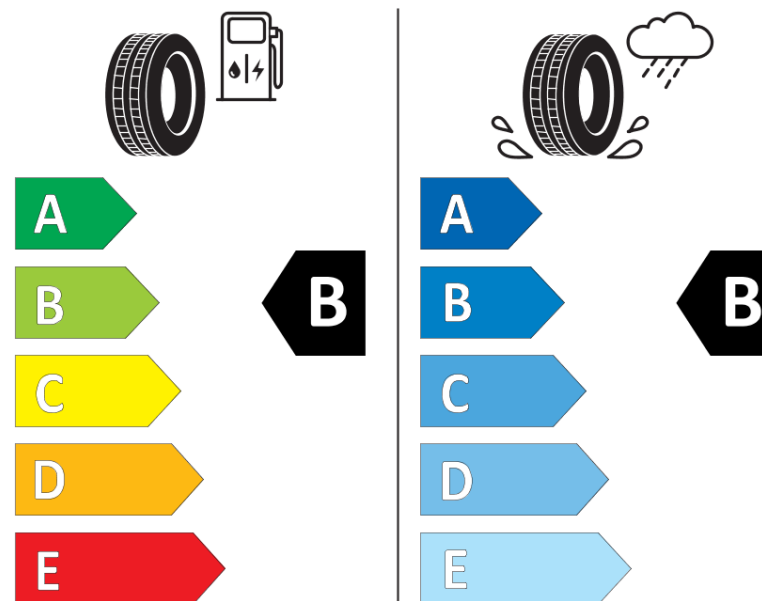

Informační list výrobku

Nařízení (EU) 2020/740

Dodavatel nebo obchodní značka	MICHELIN
Obchodní název nebo obchodní označení	CROSSCLIMATE 2
Kód modelu	209498
Označení rozměru pneumatiky	215/55R16
Index nosnosti	97
Index rychlosti	W
Třída palivové účinnosti	B
Třída přilnavosti na mokru	B
Třída vnější hlučnosti	B
Hodnota vnější hlučnosti	71 dB
Přilnavost na sněhu	Ano
Přilnavost na ledu	Ne
Datum zahájení výroby	42/19
Datum ukončení výroby	
Zesílené pneu s vyšší nosností	XL
Doplňující informace	215/55 R16 97W XL TL CROSSCLIMATE 2 MI

MICHELIN

209498

215/55R16 97 W XL

C1

2020/740