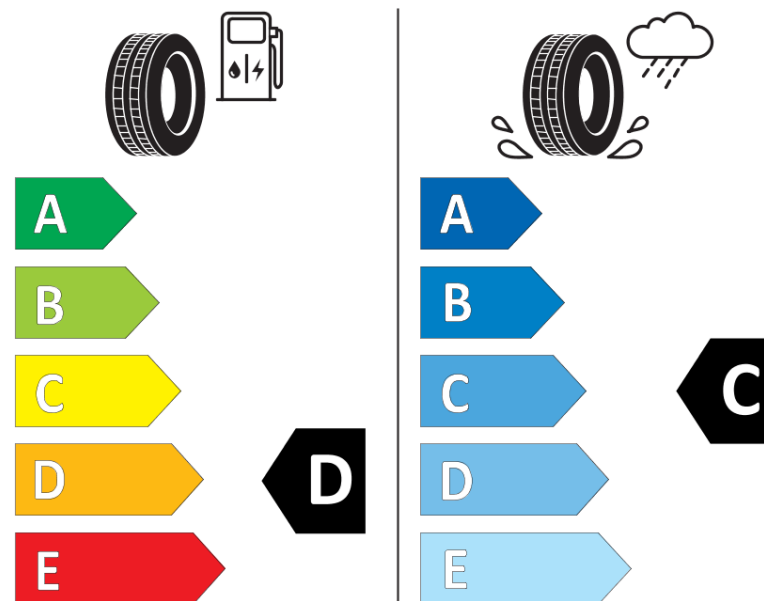

MICHELIN

213127

275/40R22 108 V XL

C1