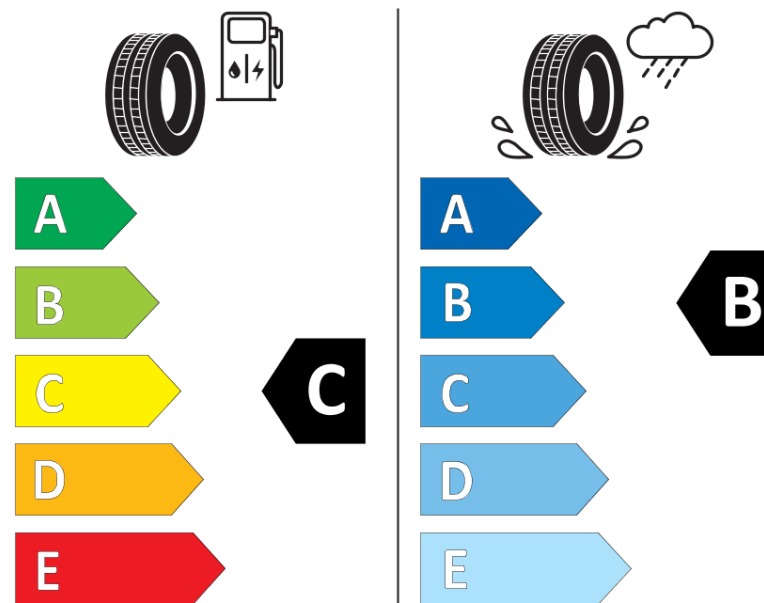

Informační list výrobku

Nařízení (EU) 2020/740

Dodavatel nebo obchodní značka	MICHELIN
Obchodní název nebo obchodní označení	LATITUDE CROSS
Kód modelu	213601
Označení rozměru pneumatiky	235/85R16
Index nosnosti	120

Index nosnosti u dvoumontáže

Index rychlosti	S
Třída palivové účinnosti	C
Třída přilnavosti na mokru	B
Třída vnější hlučnosti	B
Hodnota vnější hlučnosti	72 dB
Přilnavost na sněhu	Ne
Datum zahájení výroby	28/14
Datum ukončení výroby	
Doplňující informace	235/85 R 16C 120S TL LATITUDE CROSS MI
Dodatečný index nosnosti (pro jendomontáž)	

Dodatečný index nosnosti (pro dvojmontáž)

Dodatečný index rychlosti

MICHELIN

213601

235/85R16 120 S

C2

2020/740