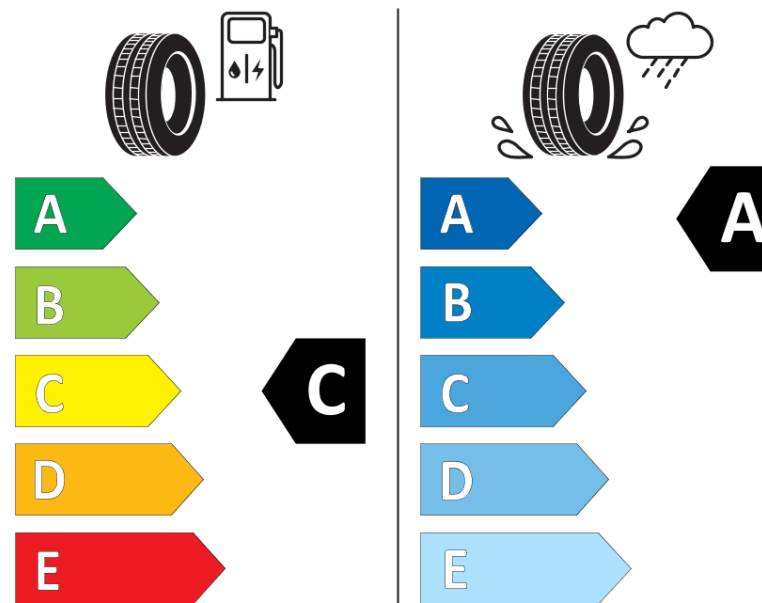

## Informační list výrobku

Nařízení (EU) 2020/740

Dodavatel nebo obchodní značka	<b>MICHELIN</b>
Obchodní název nebo obchodní označení	<b>AGILIS CROSSCLIMATE</b>
Kód modelu	<b>217472</b>
Označení rozměru pneumatiky	<b>235/65R16C</b>
Index nosnosti	<b>121</b>
Index nosnosti u dvoumontáže	<b>119</b>

Index rychlosti	<b>R</b>
Třída palivové účinnosti	<b>C</b>
Třída přilnavosti na mokru	<b>A</b>
Třída vnější hlučnosti	<b>B</b>
Hodnota vnější hlučnosti	<b>73 dB</b>
Přilnavost na sněhu	<b>Ano</b>
Datum zahájení výroby	<b>25/16</b>
Datum ukončení výroby	
Doplňující informace	<b>235/65 R16C 121/119R AGILIS CROSSCLIMATE MI</b>
Dodatečný index nosnosti (pro jendomontáž)	

# ENERG

**MICHELIN**

217472

235/65R16C 121/119 R

C2

2020/740