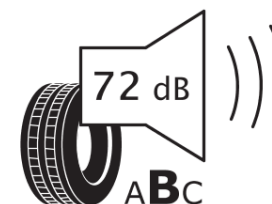

MICHELIN

218397

235/65R16C 115/113 S

C2