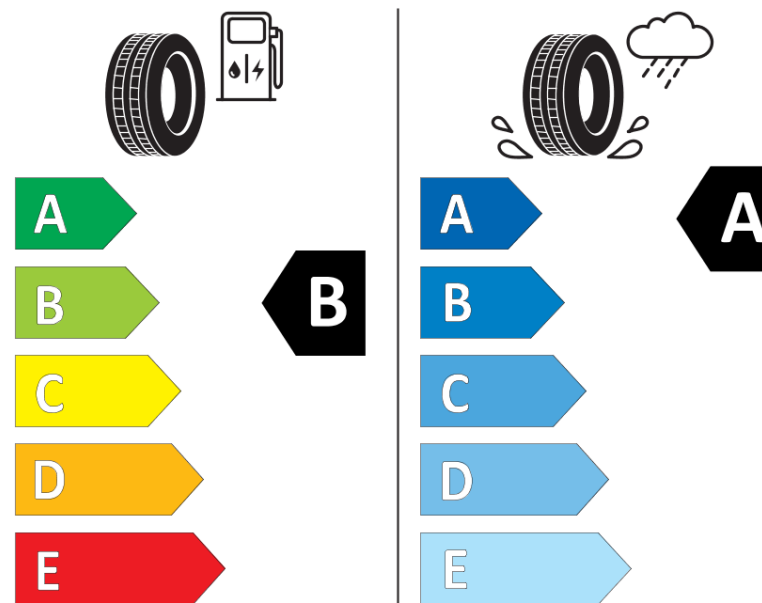

Informační list výrobku

Nařízení (EU) 2020/740

Dodavatel nebo obchodní značka	MICHELIN
Obchodní název nebo obchodní označení	AGILIS 3
Kód modelu	218397
Označení rozměru pneumatiky	235/65R16C
Index nosnosti	115
Index nosnosti u dvoumontáže	113

Index rychlosti	S
Třída palivové účinnosti	B
Třída přilnavosti na mokru	A
Třída vnější hlučnosti	B
Hodnota vnější hlučnosti	72 dB
Přilnavost na sněhu	Ne
Datum zahájení výroby	41/25
Datum ukončení výroby	
Doplňující informace	235/65R16C 115/113S AGILIS 3
Dodatečný index nosnosti (pro jendomontáž)	

Dodatečný index nosnosti (pro dvojmontáž)

Dodatečný index rychlosti

MICHELIN

218397

235/65R16C 115/113 S

C2

2020/740