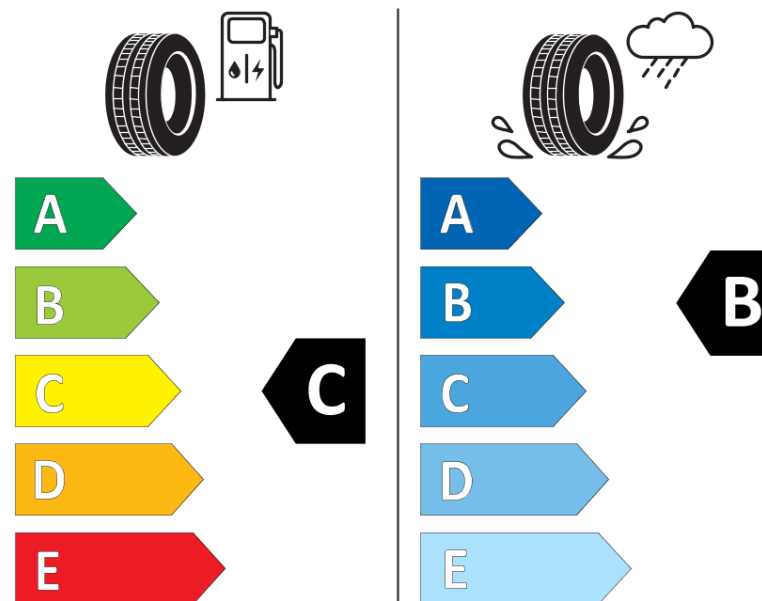

Informační list výrobku

Nařízení (EU) 2020/740

Dodavatel nebo obchodní značka	MICHELIN
Obchodní název nebo obchodní označení	CROSSCLIMATE 2
Kód modelu	218705
Označení rozměru pneumatiky	215/45R17
Index nosnosti	91
Index rychlosti	Y
Třída palivové účinnosti	C
Třída přilnavosti na mokru	B
Třída vnější hlučnosti	B
Hodnota vnější hlučnosti	71 dB
Přilnavost na sněhu	Ano
Přilnavost na ledu	Ne
Datum zahájení výroby	42/19
Datum ukončení výroby	
Zesílené pneu s vyšší nosností	XL
Doplňující informace	215/45 R17 91Y XL TL CROSSCLIMATE 2 MI

MICHELIN

218705

215/45R17 91 Y

C1

2020/740