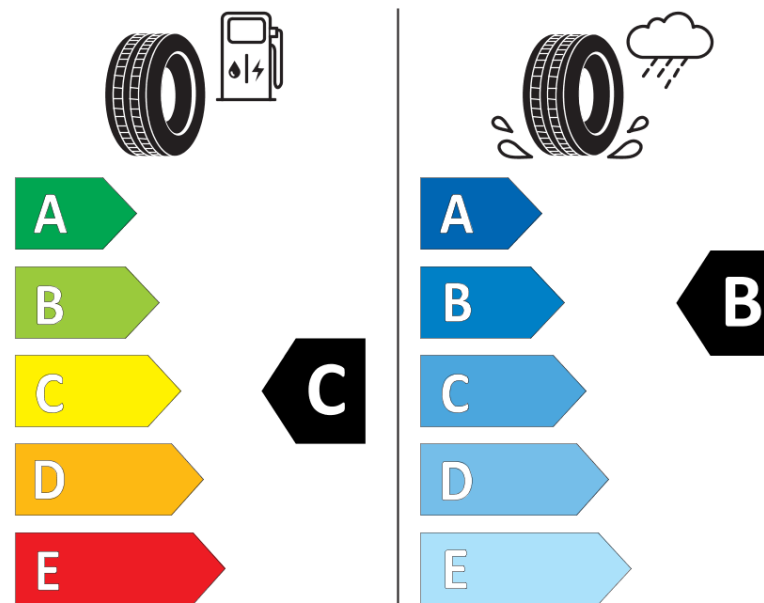

## Informační list výrobku

Nařízení (EU) 2020/740

Dodavatel nebo obchodní značka	<b>MICHELIN</b>
Obchodní název nebo obchodní označení	<b>CROSSCLIMATE+ S1</b>
Kód modelu	<b>221421</b>
Označení rozměru pneumatiky	<b>195/55R16</b>
Index nosnosti	<b>91</b>
Index rychlosti	<b>H</b>
Třída palivové účinnosti	<b>C</b>
Třída přilnavosti na mokru	<b>B</b>
Třída vnější hlučnosti	<b>A</b>
Hodnota vnější hlučnosti	<b>68 dB</b>
Přilnavost na sněhu	<b>Ano</b>
Přilnavost na ledu	<b>Ne</b>
Datum zahájení výroby	<b>13/21</b>
Datum ukončení výroby	
Zesílené pneu s vyšší nosností	<b>XL</b>
Doplňující informace	<b>195/55 R16 91H XL TL CROSSCLIMATE+ S1 MI</b>

**MICHELIN**

221421

195/55R16 91 H XL

C1

2020/740