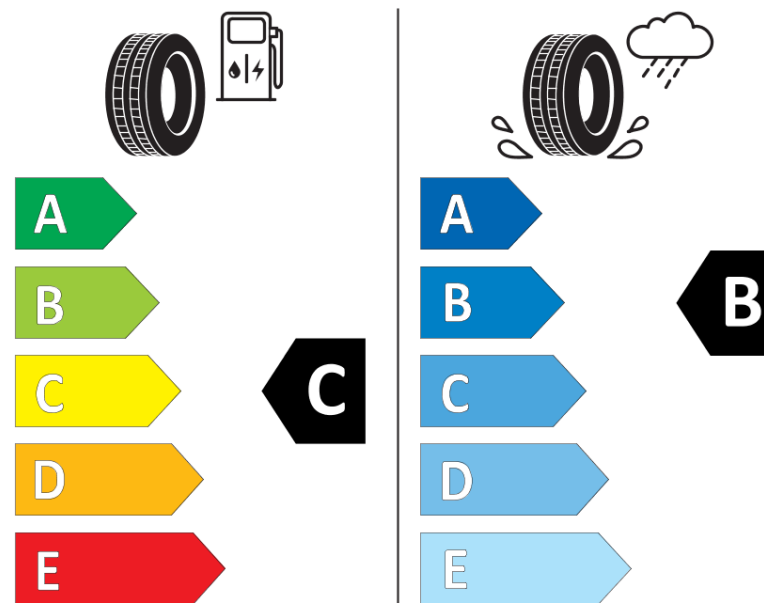

Informační list výrobku

Nařízení (EU) 2020/740

Dodavatel nebo obchodní značka	MICHELIN
Obchodní název nebo obchodní označení	CROSSCLIMATE 2
Kód modelu	223750
Označení rozměru pneumatiky	235/40R18
Index nosnosti	95
Index rychlosti	Y
Třída palivové účinnosti	C
Třída přilnavosti na mokru	B
Třída vnější hlučnosti	B
Hodnota vnější hlučnosti	71 dB
Přilnavost na sněhu	Ano
Přilnavost na ledu	Ne
Datum zahájení výroby	42/19
Datum ukončení výroby	
Zesílené pneu s vyšší nosností	XL
Doplňující informace	235/40 R18 95Y XL TL CROSSCLIMATE 2 MI

MICHELIN

223750

235/40R18 95 Y XL

C1

2020/740