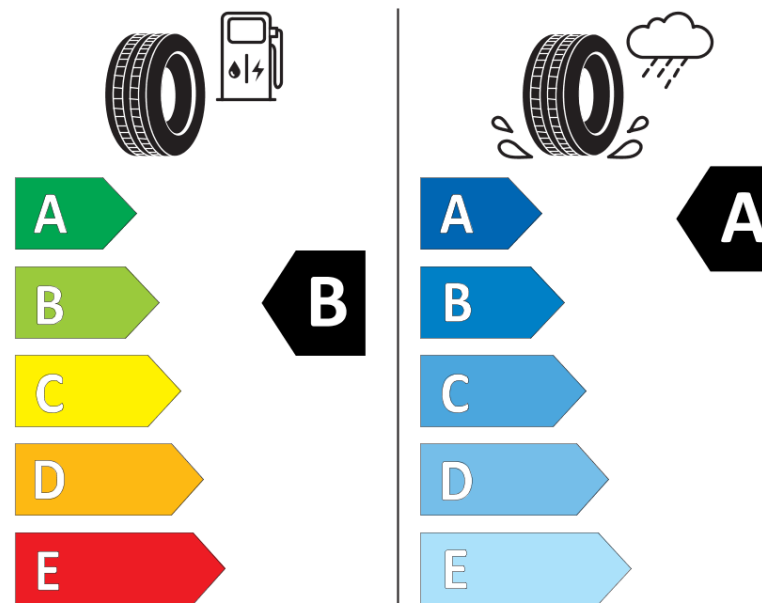

Informační list výrobku

Nařízení (EU) 2020/740

Dodavatel nebo obchodní značka	MICHELIN
Obchodní název nebo obchodní označení	AGILIS 3 DT
Kód modelu	230527
Označení rozměru pneumatiky	225/65R16C
Index nosnosti	112
Index nosnosti u dvoumontáže	110

Index rychlosti	R
Třída palivové účinnosti	B
Třída přilnavosti na mokru	A
Třída vnější hlučnosti	B
Hodnota vnější hlučnosti	72 dB
Přilnavost na sněhu	Ne
Datum zahájení výroby	12/19
Datum ukončení výroby	
Doplňující informace	225/65 R 16C 112/110R TL AGILIS 3 DT MI
Dodatečný index nosnosti (pro jendomontáž)	

Dodatečný index nosnosti (pro dvojmontáž)

Dodatečný index rychlosti

MICHELIN

230527

225/65R16C 112/110 R

C2

2020/740