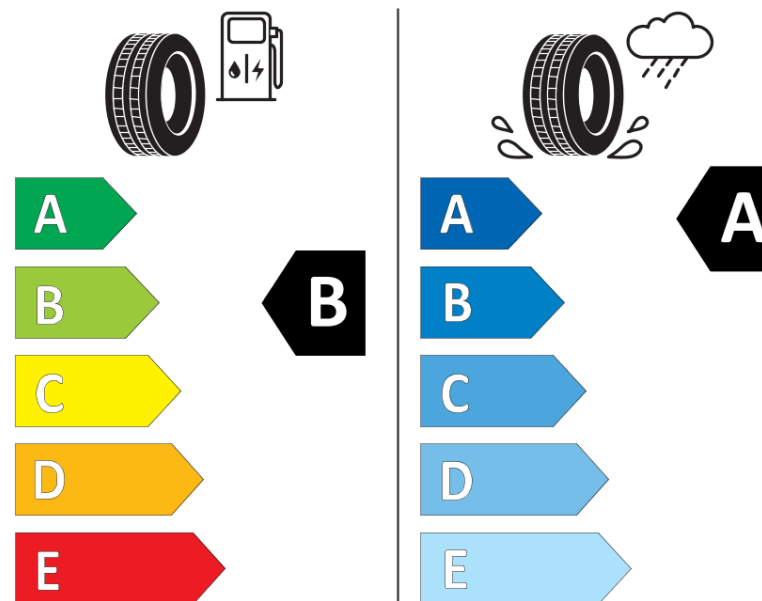

Dodatečný index nosnosti (pro dvojmontáž)

Dodatečný index rychlosti

MICHELIN

235329

195/65R16C 104/102 R

C2

2020/740