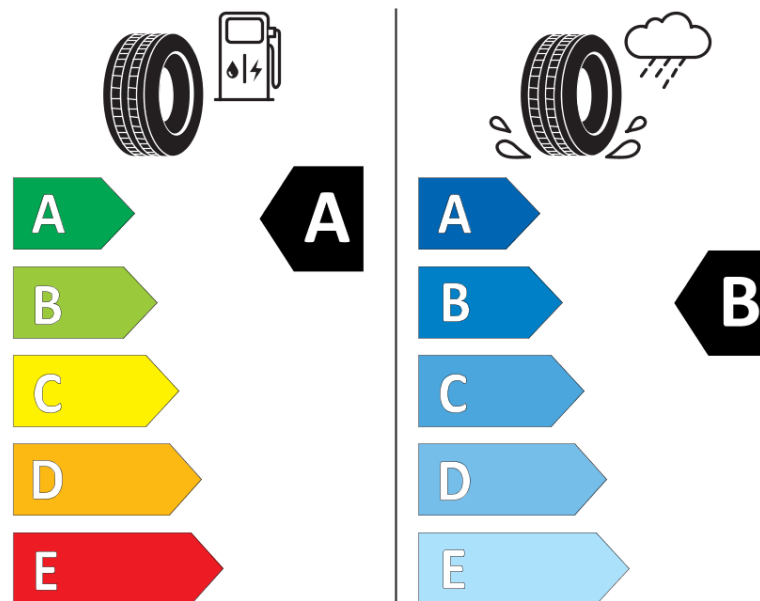

Informační list výrobku

Nařízení (EU) 2020/740

Dodavatel nebo obchodní značka	MICHELIN
Obchodní název nebo obchodní označení	E PRIMACY
Kód modelu	237476
Označení rozměru pneumatiky	245/55R17
Index nosnosti	106
Index rychlosti	H
Třída palivové účinnosti	A
Třída přilnavosti na mokru	B
Třída vnější hlučnosti	B
Hodnota vnější hlučnosti	70 dB
Přilnavost na sněhu	Ne
Přilnavost na ledu	Ne
Datum zahájení výroby	20/20
Datum ukončení výroby	
Zesílené pneu s vyšší nosností	XL
Doplňující informace	245/55 R17 106H XL TL E PRIMACY MI

ENERG

MICHELIN

237476

245/55R17 106 H

C1