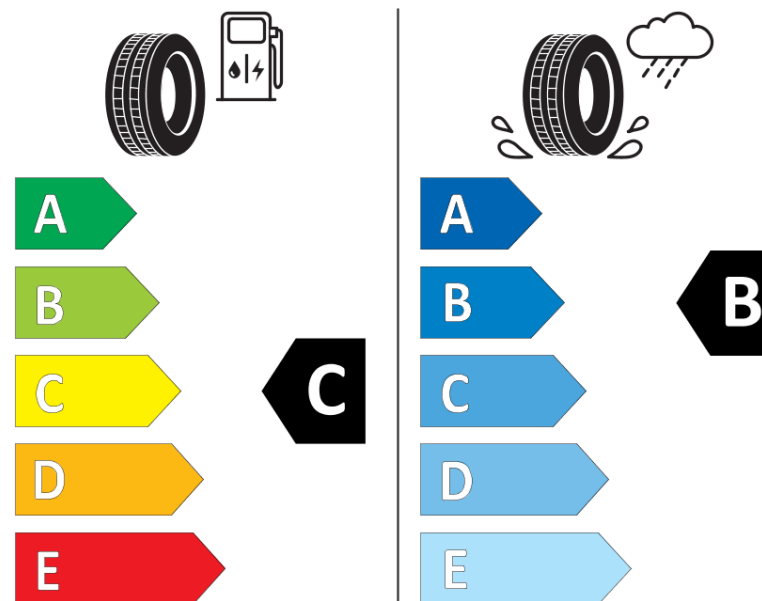

Informační list výrobku

Nařízení (EU) 2020/740

| | |
|---------------------------------------|--------------------------------------------|
| Dodavatel nebo obchodní značka | MICHELIN |
| Obchodní název nebo obchodní označení | CROSSCLIMATE 3 |
| Kód modelu | 237900 |
| Označení rozměru pneumatiky | 235/50R18 |
| Index nosnosti | 97 |
| Index rychlosti | V |
| Třída palivové účinnosti | C |
| Třída přilnavosti na mokru | B |
| Třída vnější hlučnosti | B |
| Hodnota vnější hlučnosti | 72 dB |
| Přilnavost na sněhu | Ano |
| Přilnavost na ledu | Ne |
| Datum zahájení výroby | 47/23 |
| Datum ukončení výroby | |
| Zesílené pneu s vyšší nosností | SL |
| Doplňující informace | 235/50 R18 97V TL CROSSCLIMATE 3 MI |

MICHELIN

237900

235/50R18 97 V

C1

2020/740