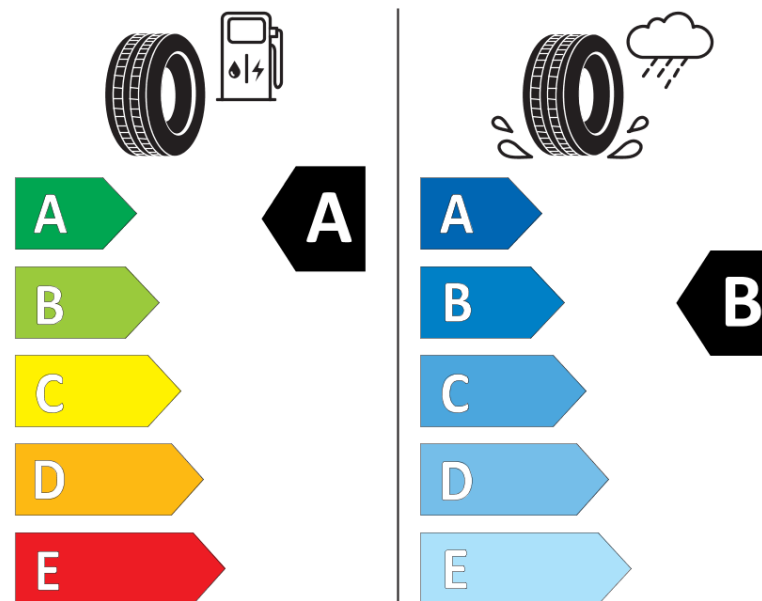

Informační list výrobku

Nařízení (EU) 2020/740

Dodavatel nebo obchodní značka	MICHELIN
Obchodní název nebo obchodní označení	E PRIMACY
Kód modelu	238147
Označení rozměru pneumatiky	225/50R18
Index nosnosti	99
Index rychlosti	W
Třída palivové účinnosti	A
Třída přilnavosti na mokru	B
Třída vnější hlučnosti	B
Hodnota vnější hlučnosti	69 dB
Přilnavost na sněhu	Ne
Přilnavost na ledu	Ne
Datum zahájení výroby	04/20
Datum ukončení výroby	
Zesílené pneu s vyšší nosností	XL
Doplňující informace	225/50 R18 99W XL TL E PRIMACY MI

ENERG

MICHELIN

238147

225/50R18 99 W

C1

2020/740