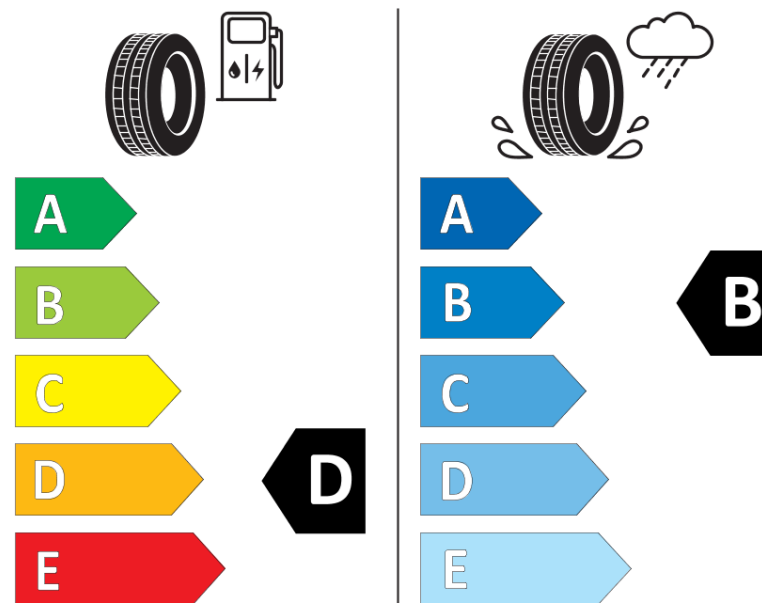

Informační list výrobku

Nařízení (EU) 2020/740

Dodavatel nebo obchodní značka	MICHELIN
Obchodní název nebo obchodní označení	PILOT ALPIN 5
Kód modelu	240179
Označení rozměru pneumatiky	205/40R18
Index nosnosti	86
Index rychlosti	V
Třída palivové účinnosti	D
Třída přilnavosti na mokru	B
Třída vnější hlučnosti	B
Hodnota vnější hlučnosti	70 dB
Přilnavost na sněhu	Ano
Přilnavost na ledu	Ne
Datum zahájení výroby	01/19
Datum ukončení výroby	
Zesílené pneu s vyšší nosností	XL
Doplňující informace	205/40 R18 86V XL TL PILOT ALPIN 5 MI

MICHELIN

240179

205/40R18 86 V

C1

2020/740