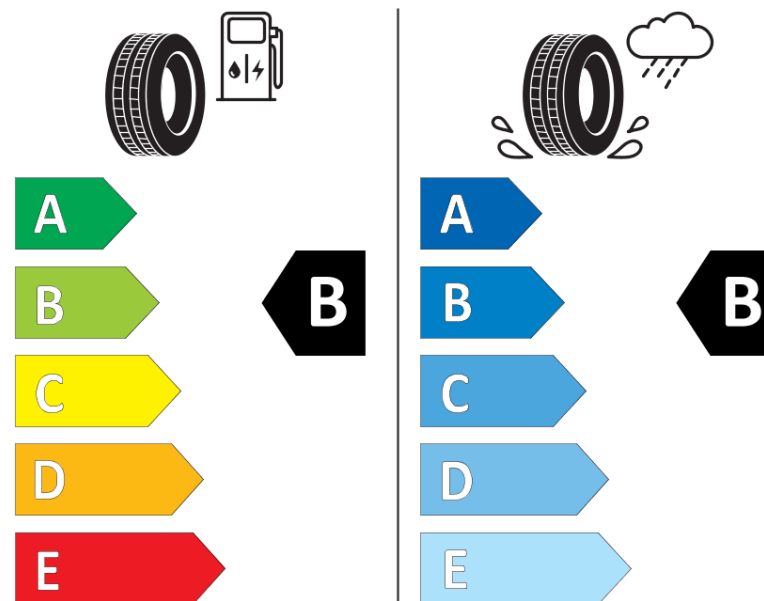

Informační list výrobku

Nařízení (EU) 2020/740

Dodavatel nebo obchodní značka	MICHELIN
Obchodní název nebo obchodní označení	CROSSCLIMATE 2
Kód modelu	242844
Označení rozměru pneumatiky	235/55R17
Index nosnosti	99
Index rychlosti	V
Třída palivové účinnosti	B
Třída přílnavosti na mokru	B
Třída vnější hlučnosti	B
Hodnota vnější hlučnosti	71 dB
Přilnavost na sněhu	Ano
Přilnavost na ledu	Ne
Datum zahájení výroby	42/19
Datum ukončení výroby	
Zesílené pneu s vyšší nosností	SL
Doplňující informace	235/55 R17 99V TL CROSSCLIMATE 2 MI

MICHELIN

242844

235/55R17 99 V

C1

2020/740