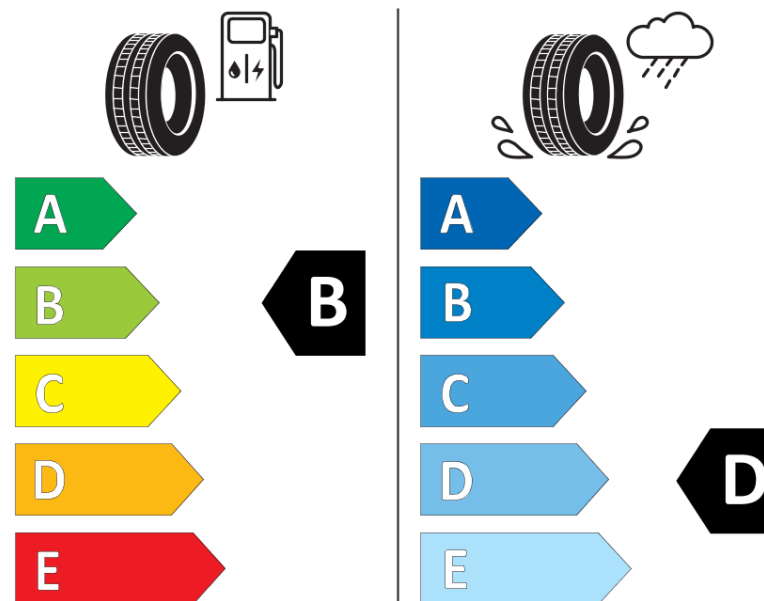

## Informační list výrobku

Nařízení (EU) 2020/740

Dodavatel nebo obchodní značka	<b>MICHELIN</b>
Obchodní název nebo obchodní označení	<b>LATITUDE TOUR HP</b>
Kód modelu	<b>243767</b>
Označení rozměru pneumatiky	<b>P265/60R18</b>
Index nosnosti	<b>109</b>
Index rychlosti	<b>H</b>
Třída palivové účinnosti	<b>B</b>
Třída přilnavosti na mokru	<b>D</b>
Třída vnější hlučnosti	<b>B</b>
Hodnota vnější hlučnosti	<b>71 dB</b>
Přilnavost na sněhu	<b>Ne</b>
Přilnavost na ledu	<b>Ne</b>
Datum zahájení výroby	<b>05/08</b>
Datum ukončení výroby	
Zesílené pneu s vyšší nosností	<b>SL</b>
Doplňující informace	<b>P265/60R18 109H TL LATITUDE TOUR HP MI</b>

**MICHELIN**

243767

265/60R18 109 H

C1

2020/740