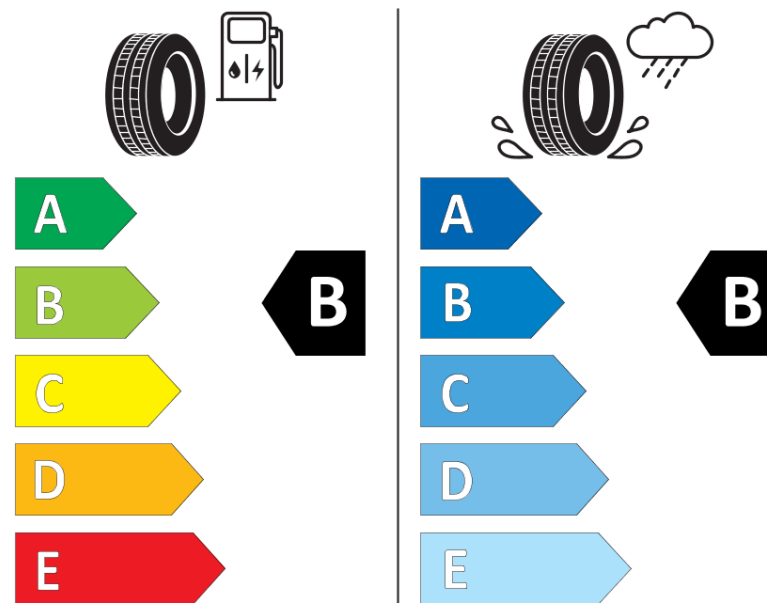

## Informační list výrobku

Nařízení (EU) 2020/740

Dodavatel nebo obchodní značka	<b>MICHELIN</b>
Obchodní název nebo obchodní označení	<b>CROSSCLIMATE 2</b>
Kód modelu	<b>243813</b>
Označení rozměru pneumatiky	<b>195/65R15</b>
Index nosnosti	<b>95</b>
Index rychlosti	<b>V</b>
Třída palivové účinnosti	<b>B</b>
Třída přilnavosti na mokru	<b>B</b>
Třída vnější hlučnosti	<b>A</b>
Hodnota vnější hlučnosti	<b>69 dB</b>
Přilnavost na sněhu	<b>Ano</b>
Přilnavost na ledu	<b>Ne</b>
Datum zahájení výroby	<b>42/19</b>
Datum ukončení výroby	
Zesílené pneu s vyšší nosností	<b>XL</b>
Doplňující informace	<b>195/65 R15 95V XL TL CROSSCLIMATE 2 MI</b>

**MICHELIN**

243813

195/65R15 95 V

C1

2020/740