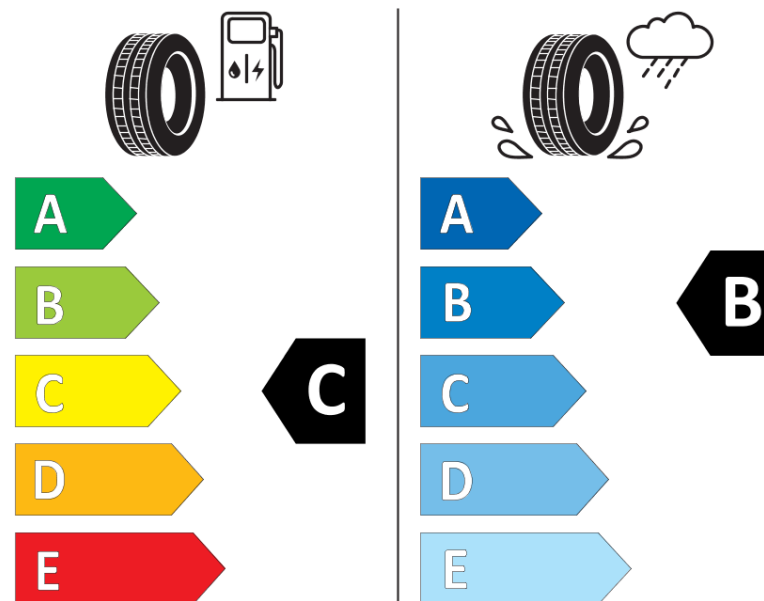

Informační list výrobku

Nařízení (EU) 2020/740

Dodavatel nebo obchodní značka	MICHELIN
Obchodní název nebo obchodní označení	CROSSCLIMATE 2
Kód modelu	246664
Označení rozměru pneumatiky	205/50R17
Index nosnosti	93
Index rychlosti	V
Třída palivové účinnosti	C
Třída přilnavosti na mokru	B
Třída vnější hlučnosti	A
Hodnota vnější hlučnosti	69 dB
Přilnavost na sněhu	Ano
Přilnavost na ledu	Ne
Datum zahájení výroby	42/19
Datum ukončení výroby	
Zesílené pneu s vyšší nosností	XL
Doplňující informace	205/50 R17 93V XL TL CROSSCLIMATE 2 MI

MICHELIN

246664

205/50R17 93 V XL

C1

2020/740