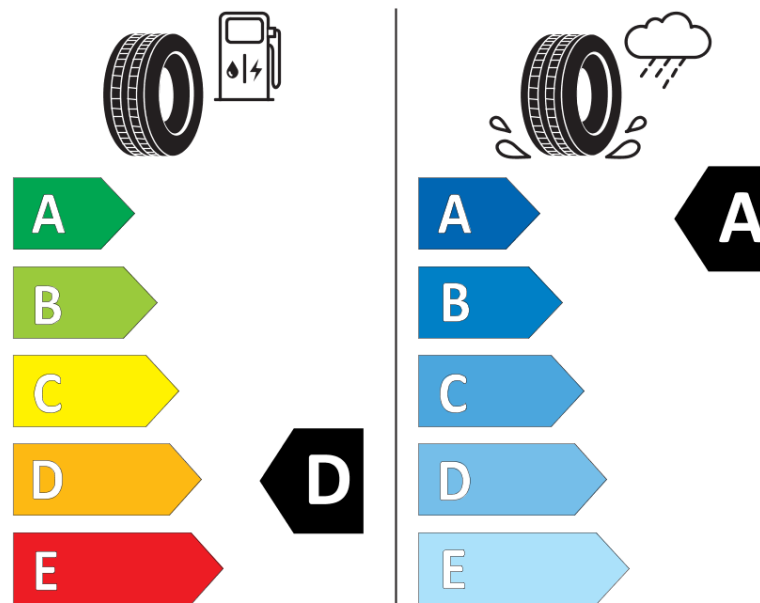

Informační list výrobku

Nařízení (EU) 2020/740

Dodavatel nebo obchodní značka	MICHELIN
Obchodní název nebo obchodní označení	PILOT SUPER SPORT *
Kód modelu	248127
Označení rozměru pneumatiky	255/40ZR18
Index nosnosti	95
Index rychlosti	(Y)
Třída palivové účinnosti	D
Třída přilnavosti na mokru	A
Třída vnější hlučnosti	B
Hodnota vnější hlučnosti	71 dB
Přilnavost na sněhu	Ne
Přilnavost na ledu	Ne
Datum zahájení výroby	36/11
Datum ukončení výroby	
Zesílené pneu s vyšší nosností	SL
Doplňující informace	255/40 ZR18 (95Y) TL PILOT SUPER SPORT * MI

ENERG

MICHELIN

248127

255/40ZR18 (95Y)

C1