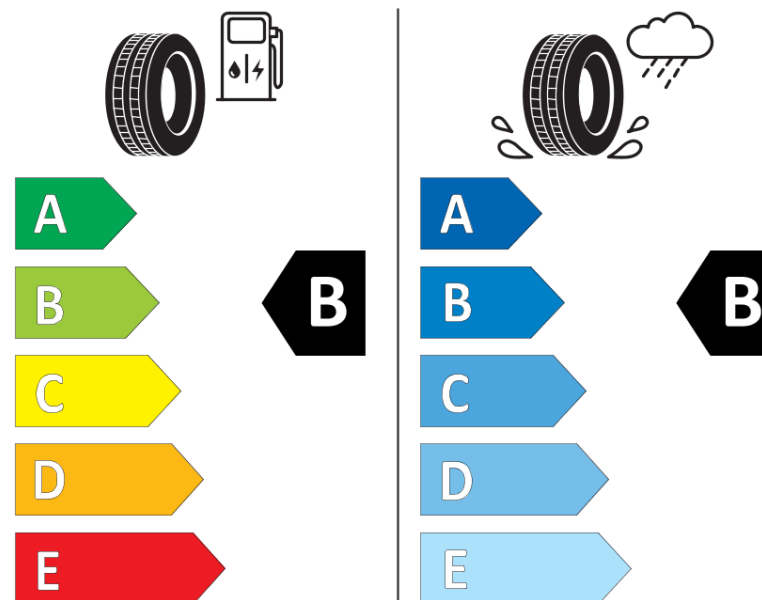

## Informační list výrobku

Nařízení (EU) 2020/740

Dodavatel nebo obchodní značka	<b>MICHELIN</b>
Obchodní název nebo obchodní označení	<b>CROSSCLIMATE 3</b>
Kód modelu	<b>248596</b>
Označení rozměru pneumatiky	<b>225/65R17</b>
Index nosnosti	<b>106</b>
Index rychlosti	<b>V</b>
Třída palivové účinnosti	<b>B</b>
Třída přilnavosti na mokru	<b>B</b>
Třída vnější hlučnosti	<b>B</b>
Hodnota vnější hlučnosti	<b>72 dB</b>
Přilnavost na sněhu	<b>Ano</b>
Přilnavost na ledu	<b>Ne</b>
Datum zahájení výroby	<b>04/24</b>
Datum ukončení výroby	
Zesílené pneu s vyšší nosností	<b>XL</b>
Doplňující informace	<b>225/65 R17 106V XL TL CROSSCLIMATE 3 MI</b>

# ENERG

**MICHELIN**

248596

225/65R17 106 V XL

C1

2020/740