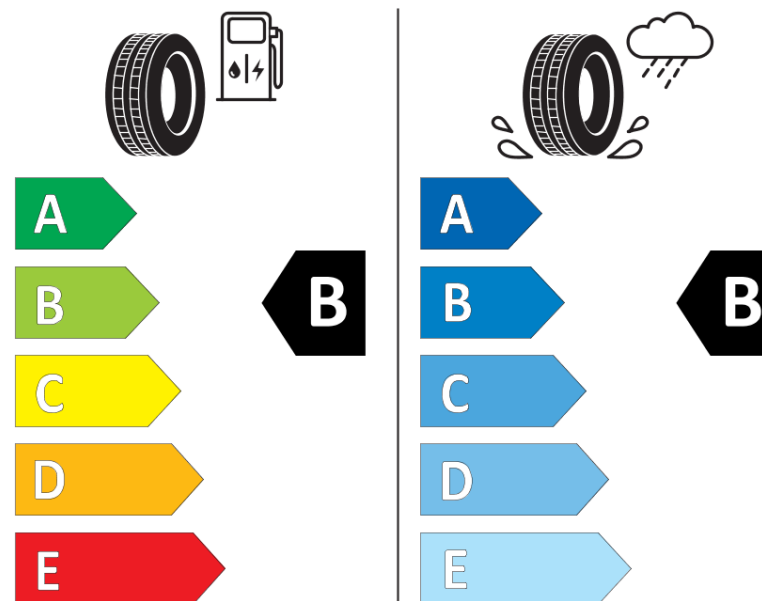

Informační list výrobku

Nařízení (EU) 2020/740

Dodavatel nebo obchodní značka	MICHELIN
Obchodní název nebo obchodní označení	CROSSCLIMATE 3
Kód modelu	248613
Označení rozměru pneumatiky	235/45R19
Index nosnosti	99
Index rychlosti	Y
Třída palivové účinnosti	B
Třída přilnavosti na mokru	B
Třída vnější hlučnosti	B
Hodnota vnější hlučnosti	72 dB
Přilnavost na sněhu	Ano
Přilnavost na ledu	Ne
Datum zahájení výroby	47/23
Datum ukončení výroby	
Zesílené pneu s vyšší nosností	XL
Doplňující informace	235/45 R19 99Y XL TL CROSSCLIMATE 3 MI

MICHELIN

248613

235/45R19 99 Y XL

C1

2020/740