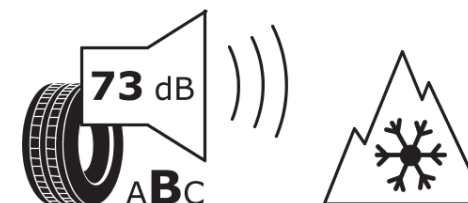

MICHELIN

250107

195/65R16C 104/102 R

C2