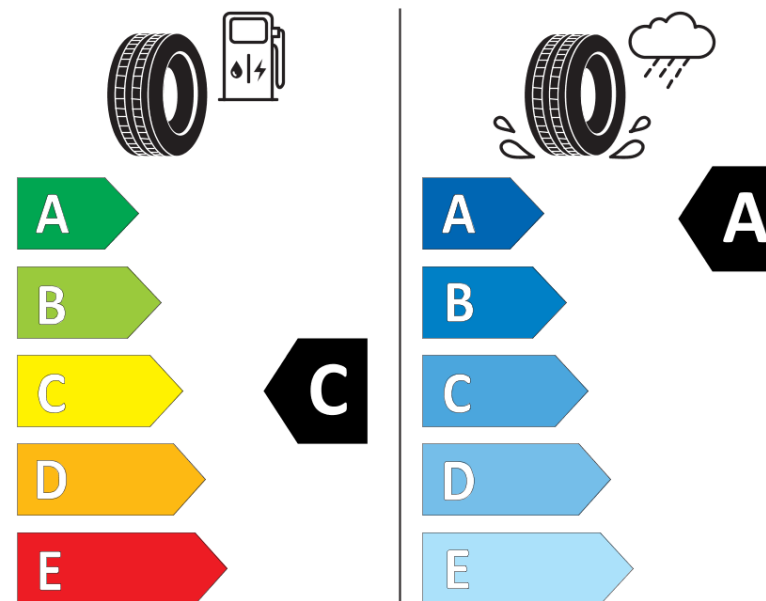

Informační list výrobku

Nařízení (EU) 2020/740

| | |
|---------------------------------------|----------------------------|
| Dodavatel nebo obchodní značka | MICHELIN |
| Obchodní název nebo obchodní označení | AGILIS CROSSCLIMATE |
| Kód modelu | 250107 |
| Označení rozměru pneumatiky | 195/65R16C |
| Index nosnosti | 104 |
| Index nosnosti u dvoumontáže | 102 |

Dodatečný index nosnosti (pro dvojmontáž)

Dodatečný index rychlosti

MICHELIN

250107

195/65R16C 104/102 R

C2

2020/740