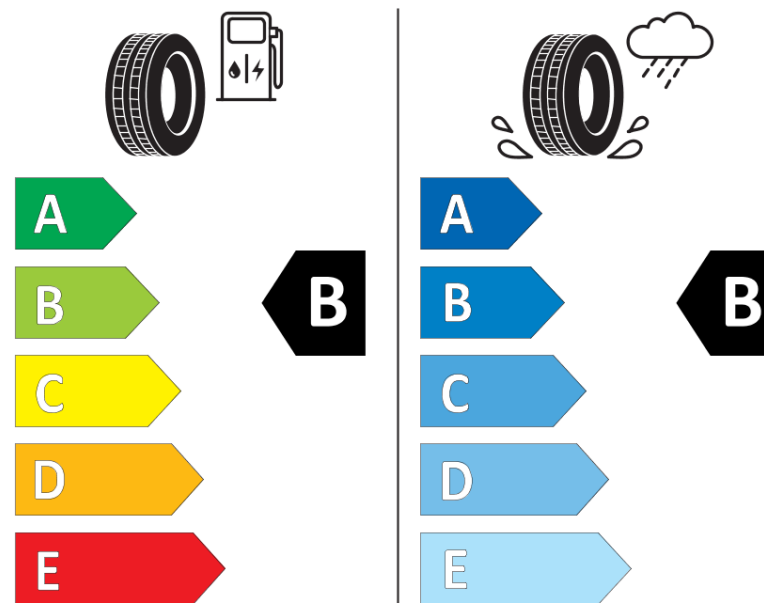

Informační list výrobku

Nařízení (EU) 2020/740

Dodavatel nebo obchodní značka	MICHELIN
Obchodní název nebo obchodní označení	PILOT SPORT EV AC
Kód modelu	251261
Označení rozměru pneumatiky	255/45R19
Index nosnosti	104
Index rychlosti	W
Třída palivové účinnosti	B
Třída přilnavosti na mokru	B
Třída vnější hlučnosti	B
Hodnota vnější hlučnosti	72 dB
Přilnavost na sněhu	Ne
Přilnavost na ledu	Ne
Datum zahájení výroby	24/20
Datum ukončení výroby	
Zesílené pneu s vyšší nosností	XL
Doplňující informace	255/45 R19 104W XL TL PILOT SPORT EV ACOUSTIC MI

MICHELIN

251261

255/45R19 104 W XL

C1

2020/740