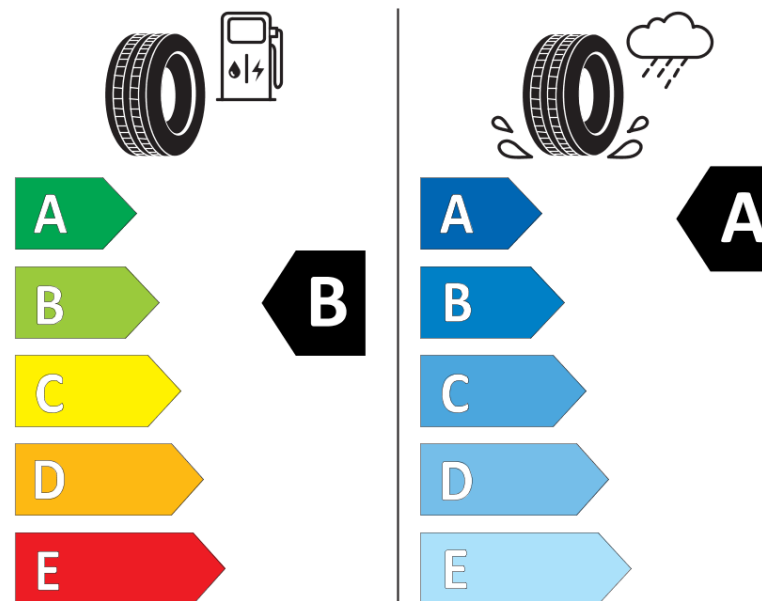

Dodatečný index nosnosti (pro dvojmontáž)

Dodatečný index rychlosti

ENERG

MICHELIN

255260

195/65R16C 104/102 T

C2

2020/740