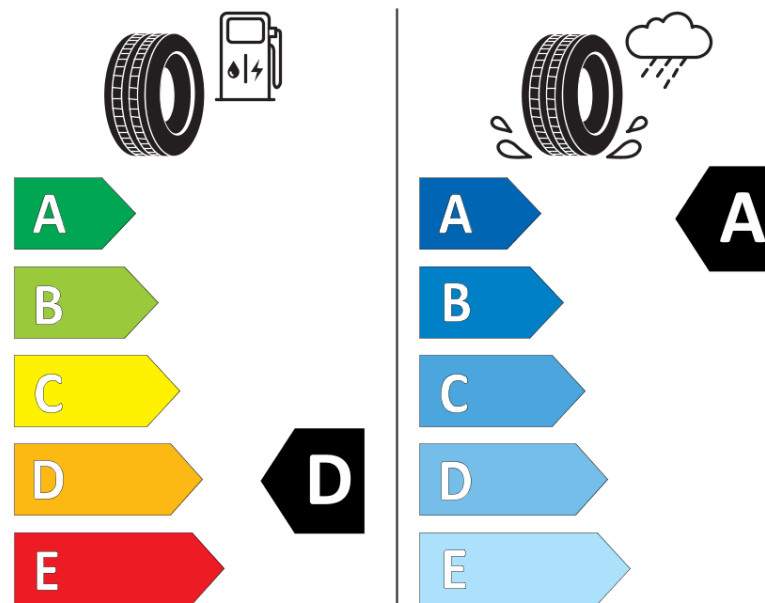

Informační list výrobku

Nařízení (EU) 2020/740

Dodavatel nebo obchodní značka	MICHELIN
Obchodní název nebo obchodní označení	PILOT SPORT 4 S
Kód modelu	256899
Označení rozměru pneumatiky	295/25ZR20
Index nosnosti	95
Index rychlosti	(Y)
Třída palivové účinnosti	D
Třída přilnavosti na mokru	A
Třída vnější hlučnosti	B
Hodnota vnější hlučnosti	73 dB
Přilnavost na sněhu	Ne
Přilnavost na ledu	Ne
Datum zahájení výroby	40/16
Datum ukončení výroby	
Zesílené pneu s vyšší nosností	XL
Doplňující informace	295/25 ZR20 (95Y) XL TL PILOT SPORT 4 S MI

ENERGY

MICHELIN

256899

295/25ZR20 (95Y) XL

C1

2020/740