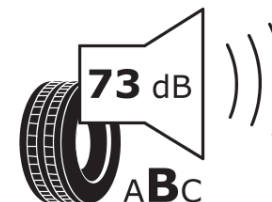

Informační list výrobku

Nařízení (EU) 2020/740

Dodavatel nebo obchodní značka	MICHELIN
Obchodní název nebo obchodní označení	PILOT SPORT 4 S
Kód modelu	256899
Označení rozměru pneumatiky	295/25ZR20
Index nosnosti	95
Index rychlosti	(Y)
Třída palivové účinnosti	D
Třída přilnavosti na mokru	A
Třída vnější hlučnosti	B
Hodnota vnější hlučnosti	73 dB
Přilnavost na sněhu	Ne
Přilnavost na ledu	Ne
Datum zahájení výroby	40/16
Datum ukončení výroby	
Zesílené pneu s vyšší nosností	XL
Doplňující informace	295/25 ZR20 (95Y) XL TL PILOT SPORT 4 S MI

ENERGY

MICHELIN

256899

295/25ZR20 (95Y) XL

C1

2020/740