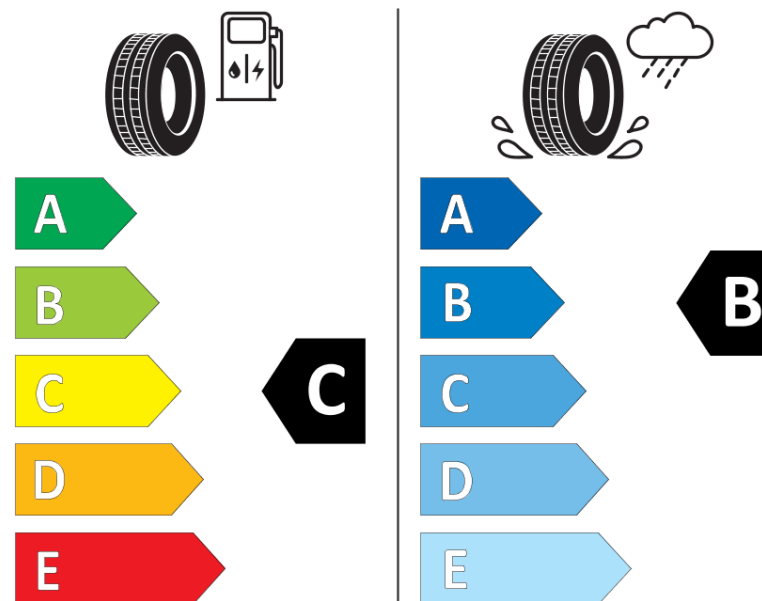

Informační list výrobku

Nařízení (EU) 2020/740

Dodavatel nebo obchodní značka	MICHELIN
Obchodní název nebo obchodní označení	CROSSCLIMATE 3
Kód modelu	258891
Označení rozměru pneumatiky	255/35R18
Index nosnosti	94
Index rychlosti	Y
Třída palivové účinnosti	C
Třída přilnavosti na mokru	B
Třída vnější hlučnosti	B
Hodnota vnější hlučnosti	73 dB
Přilnavost na sněhu	Ano
Přilnavost na ledu	Ne
Datum zahájení výroby	47/23
Datum ukončení výroby	
Zesílené pneu s vyšší nosností	XL
Doplňující informace	255/35 R18 94Y XL TL CROSSCLIMATE 3 MI

MICHELIN

258891

255/35R18 94 Y XL

C1

2020/740