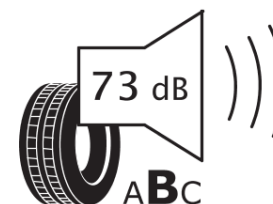

MICHELIN

258891

255/35R18 94 Y XL

C1