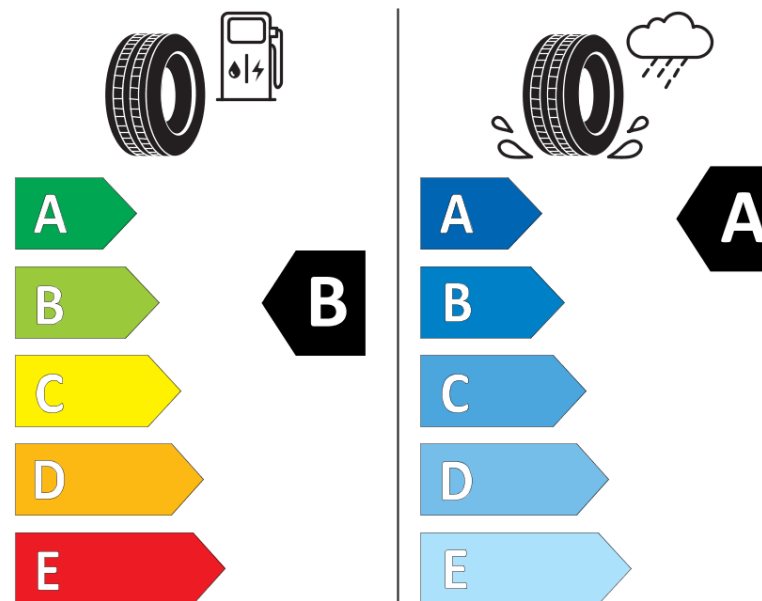

Informační list výrobku

Nařízení (EU) 2020/740

Dodavatel nebo obchodní značka	MICHELIN
Obchodní název nebo obchodní označení	PRIMACY 5
Kód modelu	259471
Označení rozměru pneumatiky	205/45R17
Index nosnosti	88
Index rychlosti	H
Třída palivové účinnosti	B
Třída přilnavosti na mokru	A
Třída vnější hlučnosti	B
Hodnota vnější hlučnosti	70 dB
Přilnavost na sněhu	Ne
Přilnavost na ledu	Ne
Datum zahájení výroby	35/23
Datum ukončení výroby	
Zesílené pneu s vyšší nosností	XL
Doplňující informace	205/45 R17 88H XL TL PRIMACY 5 MI

MICHELIN

259471

205/45R17 88 H XL

C1

2020/740