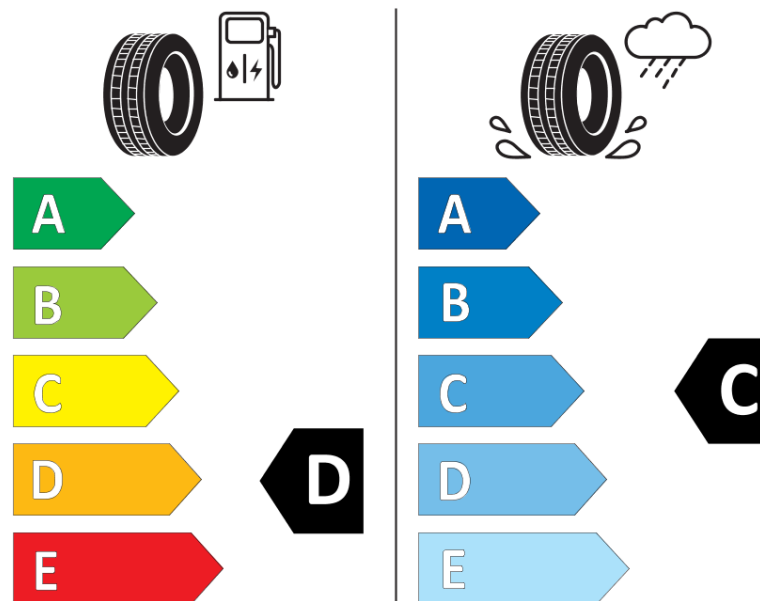

Informační list výrobku

Nařízení (EU) 2020/740

Dodavatel nebo obchodní značka	MICHELIN
Obchodní název nebo obchodní označení	LATITUDE ALPIN LA2
Kód modelu	259768
Označení rozměru pneumatiky	265/65R17
Index nosnosti	116
Index rychlosti	H
Třída palivové účinnosti	D
Třída přilnavosti na mokru	C
Třída vnější hlučnosti	B
Hodnota vnější hlučnosti	72 dB
Přilnavost na sněhu	Ano
Přilnavost na ledu	Ne
Datum zahájení výroby	16/13
Datum ukončení výroby	
Zesílené pneu s vyšší nosností	XL
Doplňující informace	265/65 R17 116H XL TL LATITUDE ALPIN LA2 GRNX MI

ENERG

MICHELIN

259768

265/65R17 116 H

C1

2020/740