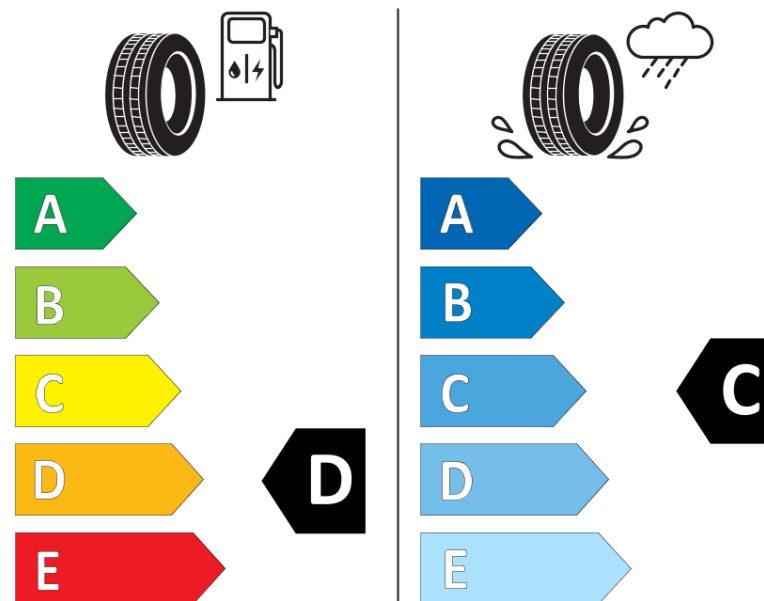

Informační list výrobku

Nařízení (EU) 2020/740

Dodavatel nebo obchodní značka	MICHELIN
Obchodní název nebo obchodní označení	LATITUDE ALPIN LA2
Kód modelu	260745
Označení rozměru pneumatiky	235/65R19
Index nosnosti	109
Index rychlosti	V
Třída palivové účinnosti	D
Třída přilnavosti na mokru	C
Třída vnější hlučnosti	B
Hodnota vnější hlučnosti	72 dB
Přilnavost na sněhu	Ano
Přilnavost na ledu	Ne
Datum zahájení výroby	25/12
Datum ukončení výroby	
Zesílené pneu s vyšší nosností	XL
Doplňující informace	235/65 R19 109V XL TL LATITUDE ALPIN LA2 GRNX MI

MICHELIN

260745

235/65R19 109 V

C1

2020/740