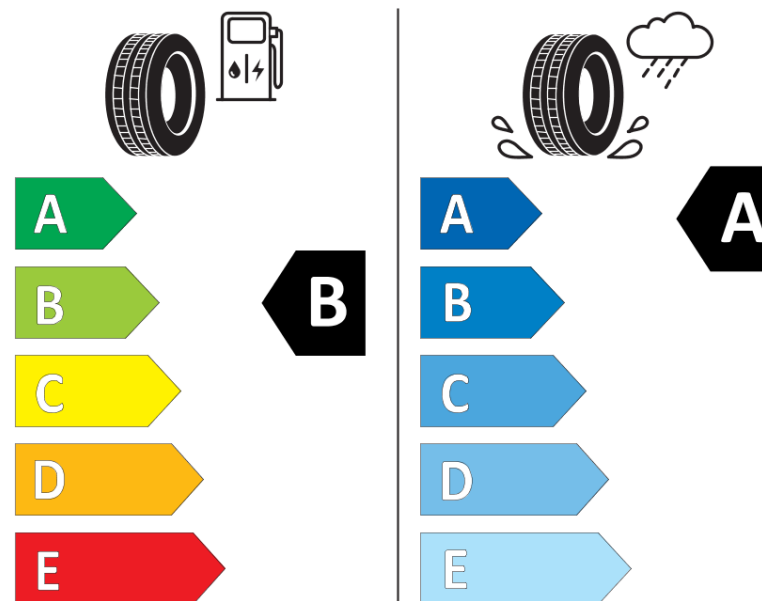

MICHELIN

267623

245/45R19 102 Y XL

C1