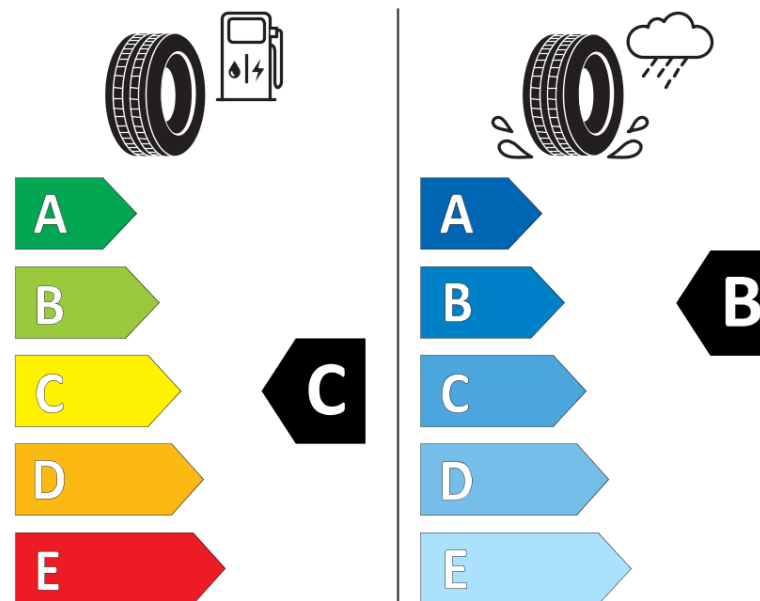

Informační list výrobku

Nařízení (EU) 2020/740

Dodavatel nebo obchodní značka	MICHELIN
Obchodní název nebo obchodní označení	CROSSCLIMATE+
Kód modelu	268118
Označení rozměru pneumatiky	235/45R17
Index nosnosti	97
Index rychlosti	Y
Třída palivové účinnosti	C
Třída přilnavosti na mokru	B
Třída vnější hlučnosti	A
Hodnota vnější hlučnosti	69 dB
Přilnavost na sněhu	Ano
Přilnavost na ledu	Ne
Datum zahájení výroby	26/16
Datum ukončení výroby	
Zesílené pneu s vyšší nosností	XL
Doplňující informace	235/45 R17 97Y XL TL CROSSCLIMATE+ MI

MICHELIN

268118

235/45R17 97 Y

C1

2020/740