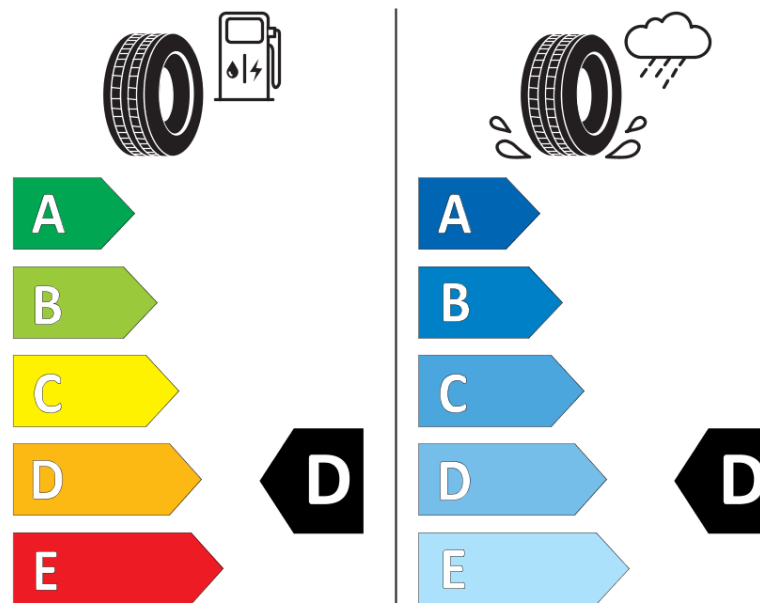

## Informační list výrobku

Nařízení (EU) 2020/740

Dodavatel nebo obchodní značka	<b>MICHELIN</b>
Obchodní název nebo obchodní označení	<b>PILOT SPORT CUP 2 R CNTNO</b>
Kód modelu	<b>273748</b>
Označení rozměru pneumatiky	<b>305/30ZR20</b>
Index nosnosti	<b>103</b>
Index rychlosti	<b>(Y)</b>
Třída palivové účinnosti	<b>D</b>
Třída přilnavosti na mokru	<b>D</b>
Třída vnější hlučnosti	<b>B</b>
Hodnota vnější hlučnosti	<b>74 dB</b>
Přilnavost na sněhu	<b>Ne</b>
Přilnavost na ledu	<b>Ne</b>
Datum zahájení výroby	<b>43/19</b>
Datum ukončení výroby	
Zesílené pneu s vyšší nosností	<b>XL</b>
Doplňující informace	<b>305/30 ZR20 (103Y)XL PILOT SPORT CUP 2 R CONNECT NO MI</b>

# ENERG

**MICHELIN**

273748

305/30ZR20 (103Y) XL

C1

2020/740