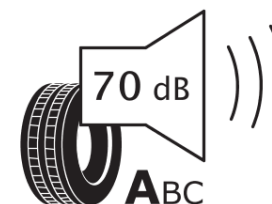

MICHELIN

276233

265/45R21 108 W XL

C1