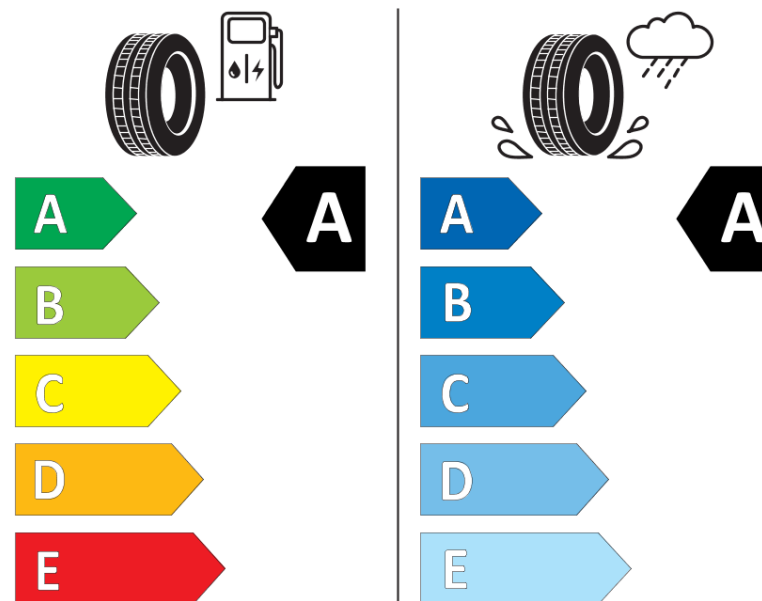

## Informační list výrobku

Nařízení (EU) 2020/740

Dodavatel nebo obchodní značka	<b>MICHELIN</b>
Obchodní název nebo obchodní označení	<b>PRIMACY 5 ENERGY</b>
Kód modelu	<b>276233</b>
Označení rozměru pneumatiky	<b>265/45R21</b>
Index nosnosti	<b>108</b>
Index rychlosti	<b>W</b>
Třída palivové účinnosti	<b>A</b>
Třída přílnavosti na mokru	<b>A</b>
Třída vnější hlučnosti	<b>A</b>
Hodnota vnější hlučnosti	<b>70 dB</b>
Přilnavost na sněhu	<b>Ne</b>
Přilnavost na ledu	<b>Ne</b>
Datum zahájení výroby	<b>43/24</b>
Datum ukončení výroby	
Zesílené pneu s vyšší nosností	<b>XL</b>
Doplňující informace	<b>265/45R21 108W XL PRIMACY 5 ENERGY MI</b>

MICHELIN

276233

265/45R21 108 W XL

C1

2020/740