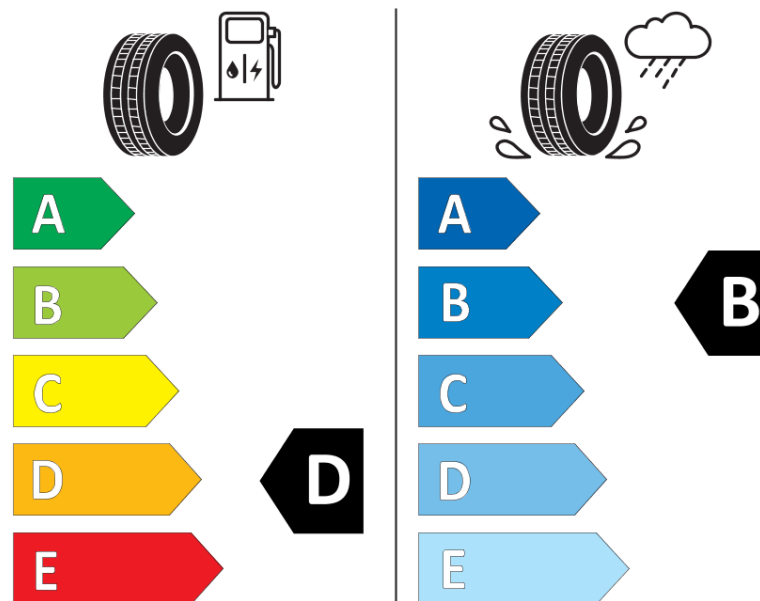

Informační list výrobku

Nařízení (EU) 2020/740

Dodavatel nebo obchodní značka	MICHELIN
Obchodní název nebo obchodní označení	PILOT SUPER SPORT *
Kód modelu	288358
Označení rozměru pneumatiky	265/30ZR20
Index nosnosti	94
Index rychlosti	(Y)
Třída palivové účinnosti	D
Třída přilnavosti na mokru	B
Třída vnější hlučnosti	B
Hodnota vnější hlučnosti	71 dB
Přilnavost na sněhu	Ne
Přilnavost na ledu	Ne
Datum zahájení výroby	15/13
Datum ukončení výroby	
Zesílené pneu s vyšší nosností	XL
Doplňující informace	265/30 ZR20 (94Y) EXTRA LOAD TL PILOT SUPER SPORT * MI

ENERG

MICHELIN

288358

265/30ZR20 (94Y) XL

C1

2020/740