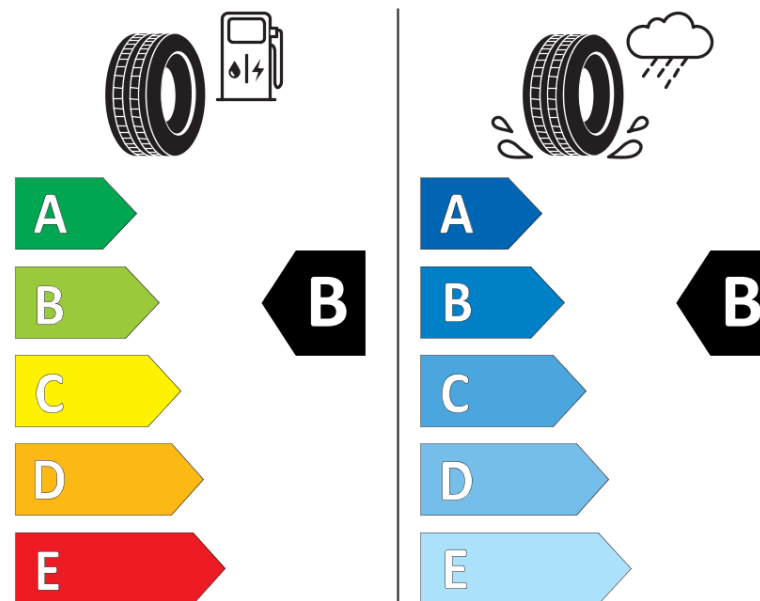

Informační list výrobku

Nařízení (EU) 2020/740

Dodavatel nebo obchodní značka	MICHELIN
Obchodní název nebo obchodní označení	LATITUDE TOUR HP NO
Kód modelu	292614
Označení rozměru pneumatiky	265/45R20
Index nosnosti	104
Index rychlosti	V
Třída palivové účinnosti	B
Třída přilnavosti na mokru	B
Třída vnější hlučnosti	B
Hodnota vnější hlučnosti	71 dB
Přilnavost na sněhu	Ne
Přilnavost na ledu	Ne
Datum zahájení výroby	16/11
Datum ukončení výroby	
Zesílené pneu s vyšší nosností	SL
Doplňující informace	265/45R20 104V TL LATITUDE TOUR HP NO GRNX MI

MICHELIN

292614

265/45R20 104 V

C1

2020/740