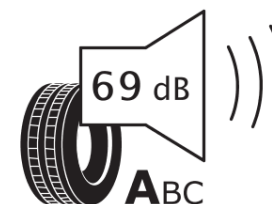

ENERGY

MICHELIN

295546

255/45R20 101 H

C1