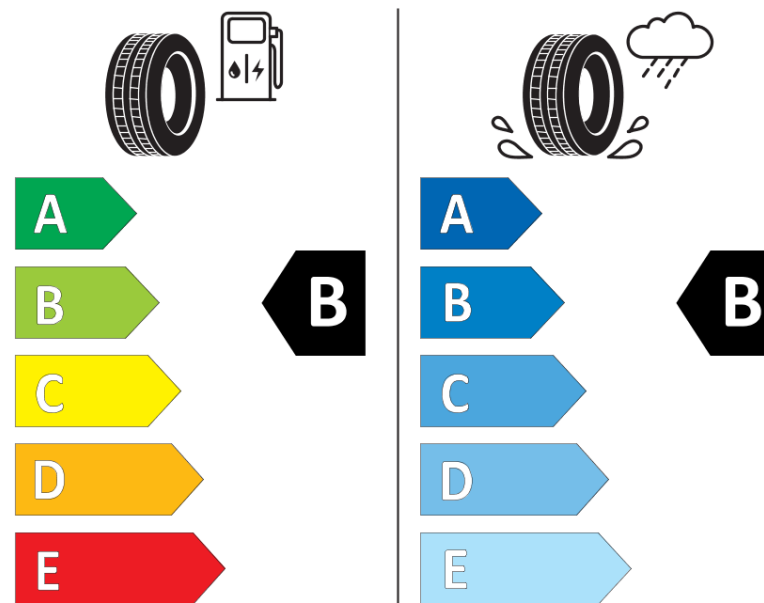

Informační list výrobku

Nařízení (EU) 2020/740

Dodavatel nebo obchodní značka	MICHELIN
Obchodní název nebo obchodní označení	CROSSCLIMATE 2
Kód modelu	300602
Označení rozměru pneumatiky	225/55R16
Index nosnosti	99
Index rychlosti	W
Třída palivové účinnosti	B
Třída přilnavosti na mokru	B
Třída vnější hlučnosti	B
Hodnota vnější hlučnosti	71 dB
Přilnavost na sněhu	Ano
Přilnavost na ledu	Ne
Datum zahájení výroby	42/19
Datum ukončení výroby	
Zesílené pneu s vyšší nosností	XL
Doplňující informace	225/55 R16 99W XL TL CROSSCLIMATE 2 MI

MICHELIN

300602

225/55R16 99 W XL

C1

2020/740