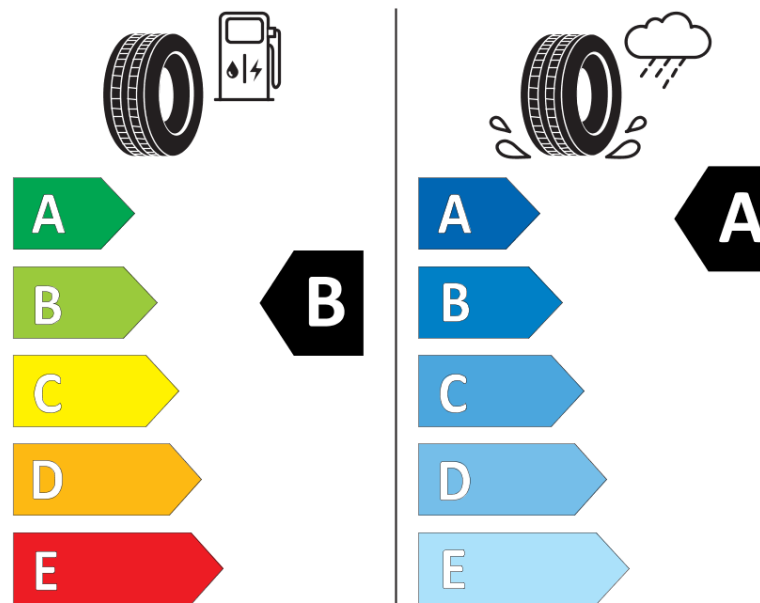

Informační list výrobku

Nařízení (EU) 2020/740

Dodavatel nebo obchodní značka	MICHELIN
Obchodní název nebo obchodní označení	PRIMACY 4+
Kód modelu	310226
Označení rozměru pneumatiky	235/45R20
Index nosnosti	100
Index rychlosti	V
Třída palivové účinnosti	B
Třída přílnavosti na mokru	A
Třída vnější hlučnosti	B
Hodnota vnější hlučnosti	70 dB
Přílnavost na sněhu	Ne
Přílnavost na ledu	Ne
Datum zahájení výroby	35/20
Datum ukončení výroby	
Zesílené pneu s vyšší nosností	XL
Doplňující informace	235/45 R20 100V XL TL PRIMACY 4+ MI

ENERG

MICHELIN

310226

235/45R20 100 V XL

C1