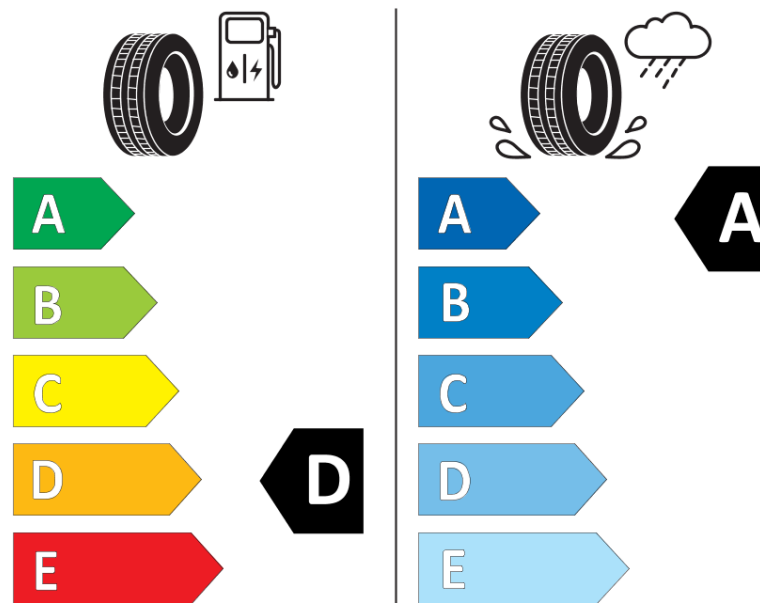

Informační list výrobku

Nařízení (EU) 2020/740

Dodavatel nebo obchodní značka	MICHELIN
Obchodní název nebo obchodní označení	PILOT SPORT 4 DT1
Kód modelu	328641
Označení rozměru pneumatiky	215/40ZR18
Index nosnosti	89
Index rychlosti	Y
Třída palivové účinnosti	D
Třída přilnavosti na mokru	A
Třída vnější hlučnosti	B
Hodnota vnější hlučnosti	71 dB
Přilnavost na sněhu	Ne
Přilnavost na ledu	Ne
Datum zahájení výroby	24/18
Datum ukončení výroby	
Zesílené pneu s vyšší nosností	XL
Doplňující informace	215/40 ZR18 89Y XL TL PILOT SPORT 4 DT1 MI

ENERG

MICHELIN

328641

215/40ZR18 89 Y XL

C1