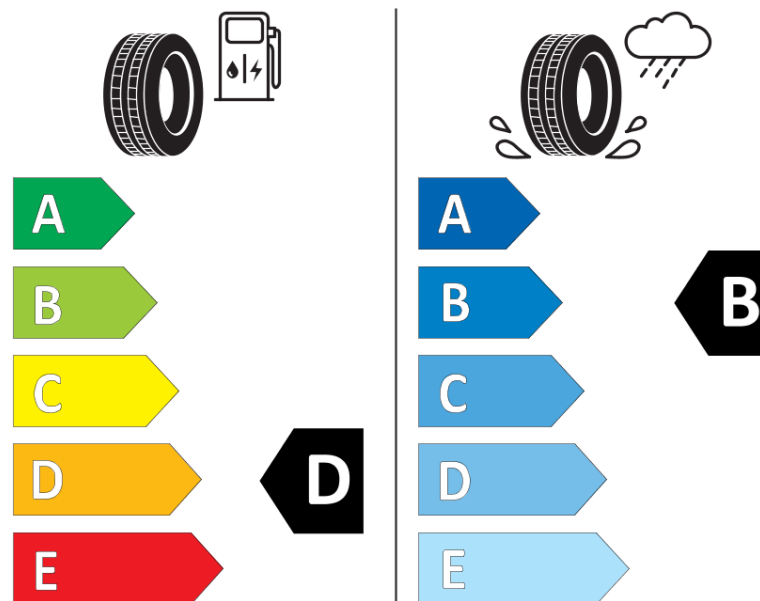

Informační list výrobku

Nařízení (EU) 2020/740

Dodavatel nebo obchodní značka	MICHELIN
Obchodní název nebo obchodní označení	PILOT SPORT 4 S NAO
Kód modelu	341169
Označení rozměru pneumatiky	245/35ZR20
Index nosnosti	95
Index rychlosti	(Y)
Třída palivové účinnosti	D
Třída přilnavosti na mokru	B
Třída vnější hlučnosti	B
Hodnota vnější hlučnosti	71 dB
Přilnavost na sněhu	Ne
Přilnavost na ledu	Ne
Datum zahájení výroby	26/17
Datum ukončení výroby	
Zesílené pneu s vyšší nosností	XL
Doplňující informace	245/35 ZR20 (95Y) XL TL PILOT SPORT 4 S NAO MI

ENERG

MICHELIN

341169

245/35ZR20 (95Y) XL

C1