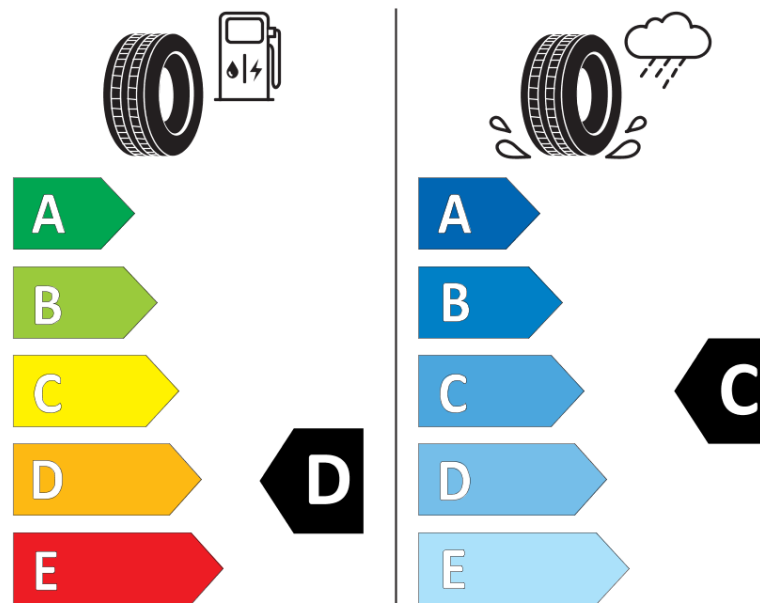

Informační list výrobku

Nařízení (EU) 2020/740

Dodavatel nebo obchodní značka	MICHELIN
Obchodní název nebo obchodní označení	PILOT SPORT CUP 2 MO1
Kód modelu	346978
Označení rozměru pneumatiky	255/35ZR19
Index nosnosti	96
Index rychlosti	(Y)
Třída palivové účinnosti	D
Třída přilnavosti na mokru	C
Třída vnější hlučnosti	B
Hodnota vnější hlučnosti	71 dB
Přilnavost na sněhu	Ne
Přilnavost na ledu	Ne
Datum zahájení výroby	02/15
Datum ukončení výroby	
Zesílené pneu s vyšší nosností	XL
Doplňující informace	255/35 ZR19 (96Y) XL TL PILOT SPORT CUP 2 MO1 MI

ENERG

MICHELIN

346978

255/35ZR19 (96Y) XL

C1