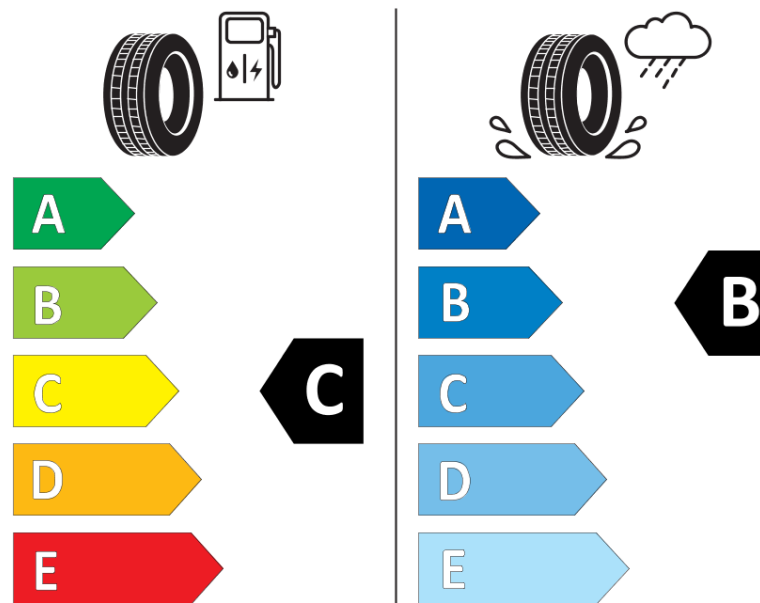

Informační list výrobku

Nařízení (EU) 2020/740

Dodavatel nebo obchodní značka	MICHELIN
Obchodní název nebo obchodní označení	ALPIN 6
Kód modelu	350083
Označení rozměru pneumatiky	215/55R16
Index nosnosti	97
Index rychlosti	H
Třída palivové účinnosti	C
Třída přilnavosti na mokru	B
Třída vnější hlučnosti	A
Hodnota vnější hlučnosti	69 dB
Přilnavost na sněhu	Ano
Přilnavost na ledu	Ne
Datum zahájení výroby	11/17
Datum ukončení výroby	
Zesílené pneu s vyšší nosností	XL
Doplňující informace	215/55 R16 97H XL TL ALPIN 6 MI

ENERG

MICHELIN

350083

215/55R16 97 H

C1

2020/740