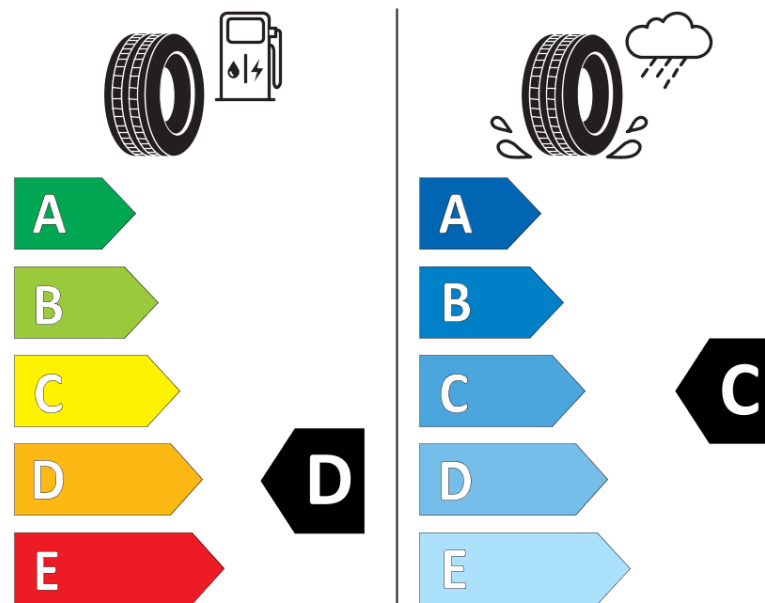

Informační list výrobku

Nařízení (EU) 2020/740

Dodavatel nebo obchodní značka	MICHELIN
Obchodní název nebo obchodní označení	PILOT SPORT CUP 2 CNT.
Kód modelu	350678
Označení rozměru pneumatiky	235/35ZR19
Index nosnosti	91
Index rychlosti	(Y)
Třída palivové účinnosti	D
Třída přilnavosti na mokru	C
Třída vnější hlučnosti	B
Hodnota vnější hlučnosti	70 dB
Přilnavost na sněhu	Ne
Přilnavost na ledu	Ne
Datum zahájení výroby	31/19
Datum ukončení výroby	
Zesílené pneu s vyšší nosností	XL
Doplňující informace	235/35 ZR19 (91Y) XL TL PILOT SPORT CUP 2 CONNECT. MI

ENERGY

MICHELIN

350678

235/35ZR19 (91Y) XL

C1

2020/740