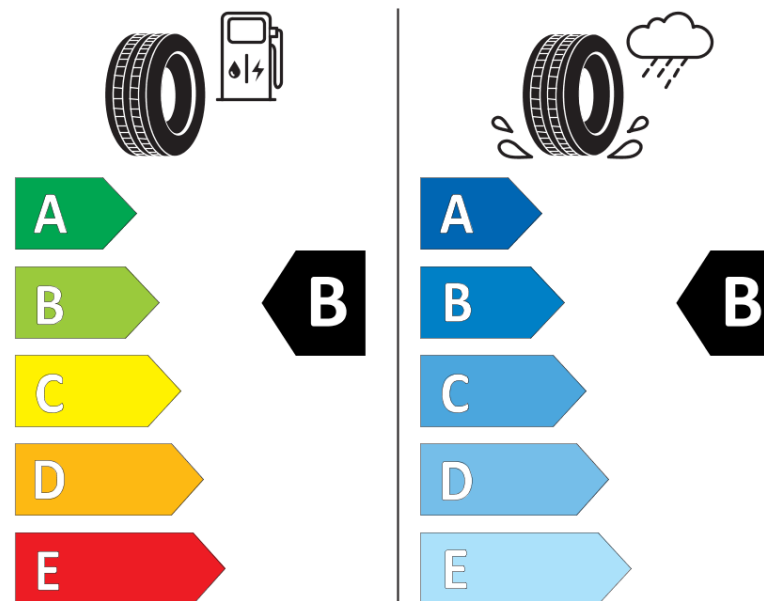

MICHELIN

352265

215/65R17 99 H

C1