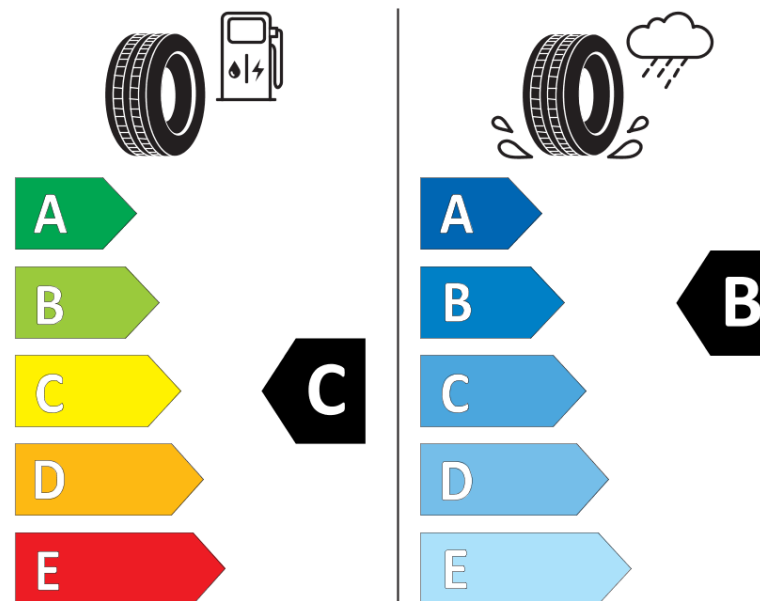

Informační list výrobku

Nařízení (EU) 2020/740

Dodavatel nebo obchodní značka	MICHELIN
Obchodní název nebo obchodní označení	CROSSCLIMATE 2 SUV
Kód modelu	357217
Označení rozměru pneumatiky	225/50R18
Index nosnosti	95
Index rychlosti	V
Třída palivové účinnosti	C
Třída přilnavosti na mokru	B
Třída vnější hlučnosti	B
Hodnota vnější hlučnosti	71 dB
Přilnavost na sněhu	Ano
Přilnavost na ledu	Ne
Datum zahájení výroby	51/20
Datum ukončení výroby	
Zesílené pneu s vyšší nosností	SL
Doplňující informace	225/50 R18 95V TL CROSSCLIMATE 2 SUV MI

MICHELIN

357217

225/50R18 95 V

C1

2020/740