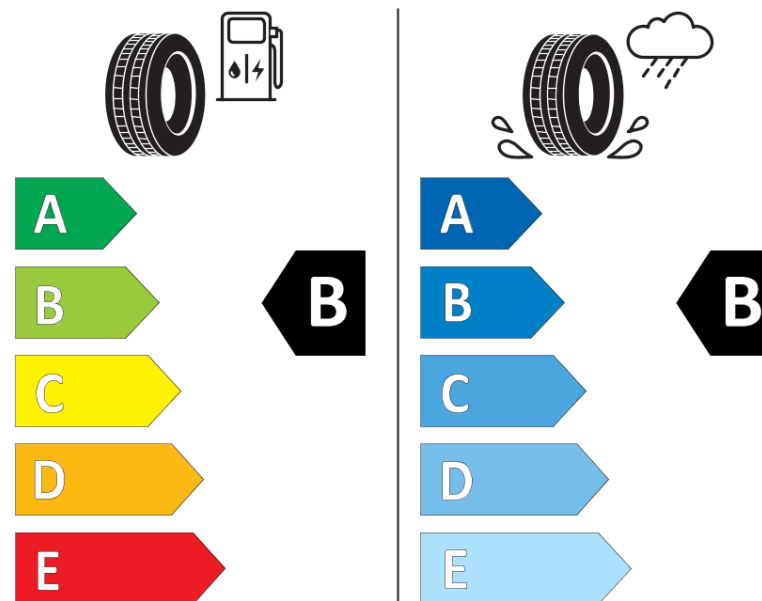

## Informační list výrobku

Nařízení (EU) 2020/740

Dodavatel nebo obchodní značka	<b>MICHELIN</b>
Obchodní název nebo obchodní označení	<b>PILOT SPORT EV AO</b>
Kód modelu	<b>361246</b>
Označení rozměru pneumatiky	<b>235/45R20</b>
Index nosnosti	<b>100</b>
Index rychlosti	<b>Y</b>
Třída palivové účinnosti	<b>B</b>
Třída přilnavosti na mokru	<b>B</b>
Třída vnější hlučnosti	<b>B</b>
Hodnota vnější hlučnosti	<b>72 dB</b>
Přilnavost na sněhu	<b>Ne</b>
Přilnavost na ledu	<b>Ne</b>
Datum zahájení výroby	<b>51/22</b>
Datum ukončení výroby	
Zesílené pneu s vyšší nosností	<b>XL</b>
Doplňující informace	<b>235/45 R20 100Y XL TL PILOT SPORT EV AO MI</b>

# ENERG

**MICHELIN**

361246

235/45R20 100 Y XL

C1

2020/740