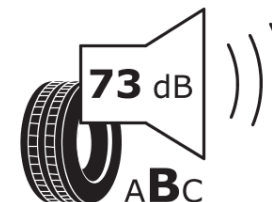

MICHELIN

371601

305/35ZR20 (107Y) XL

C1