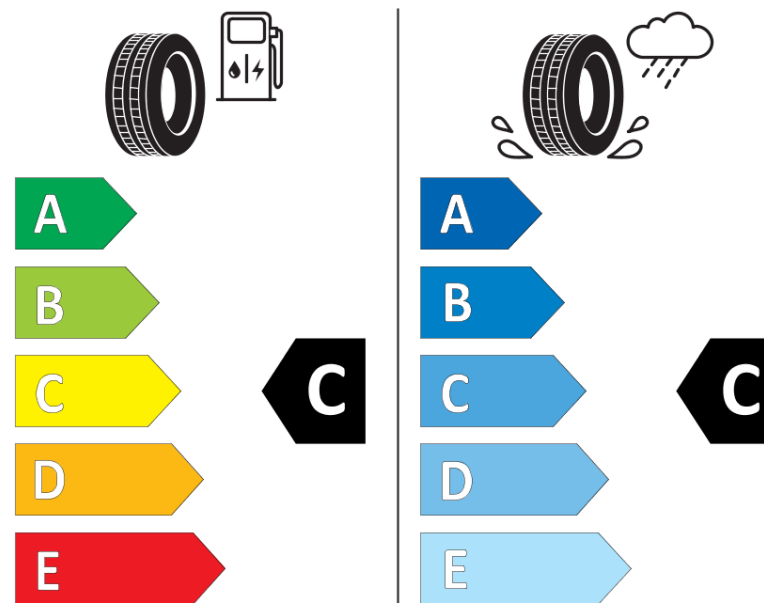

Informační list výrobku

Nařízení (EU) 2020/740

Dodavatel nebo obchodní značka	MICHELIN
Obchodní název nebo obchodní označení	PILOT SPORT 4 S K1
Kód modelu	371601
Označení rozměru pneumatiky	305/35ZR20
Index nosnosti	107
Index rychlosti	(Y)
Třída palivové účinnosti	C
Třída přilnavosti na mokru	C
Třída vnější hlučnosti	B
Hodnota vnější hlučnosti	73 dB
Přilnavost na sněhu	Ne
Přilnavost na ledu	Ne
Datum zahájení výroby	40/19
Datum ukončení výroby	
Zesílené pneu s vyšší nosností	XL
Doplňující informace	305/35ZR20 (107Y)XL TL PILOT SPORT 4 S K1 MI

MICHELIN

371601

305/35ZR20 (107Y) XL

C1

2020/740